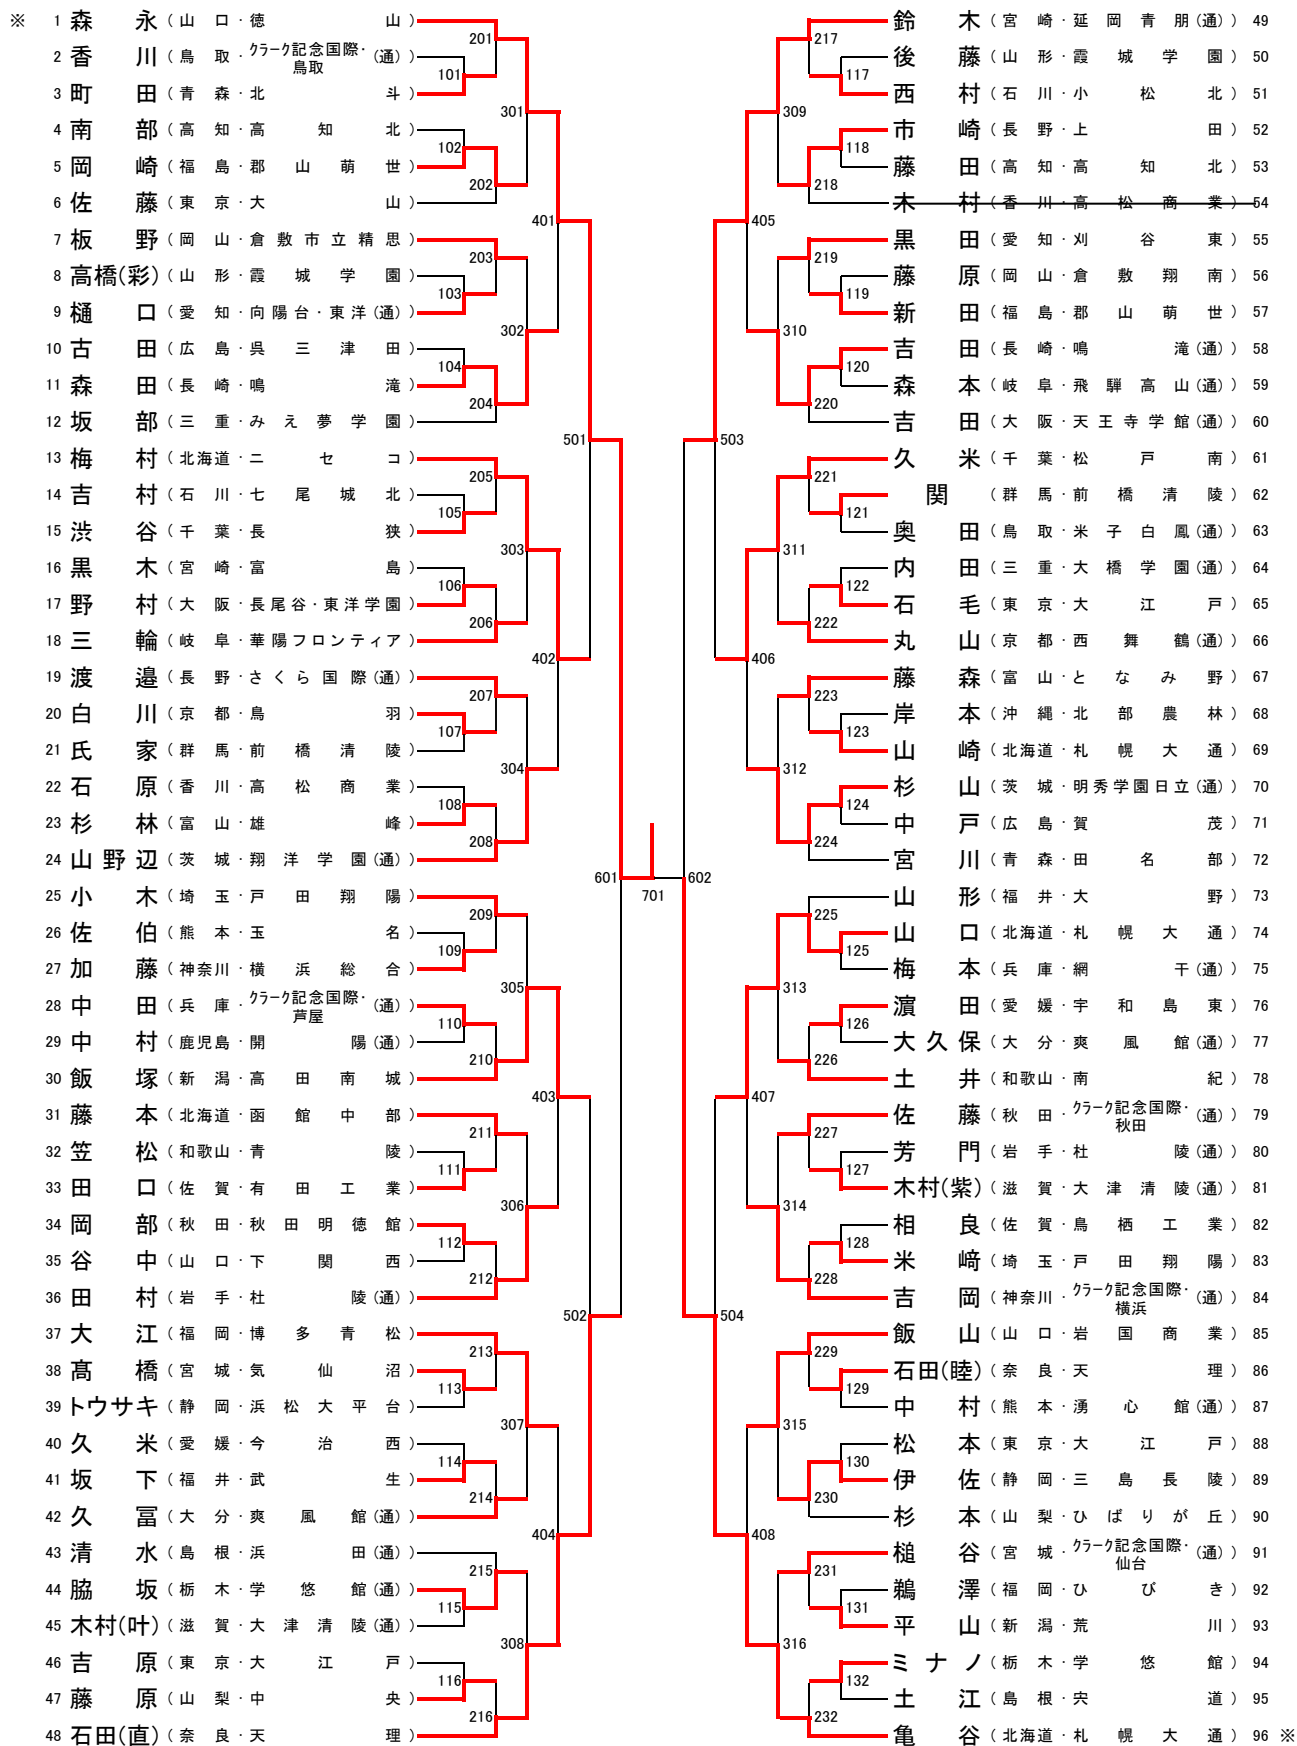

### 女子個人(1)

※ = シード選手