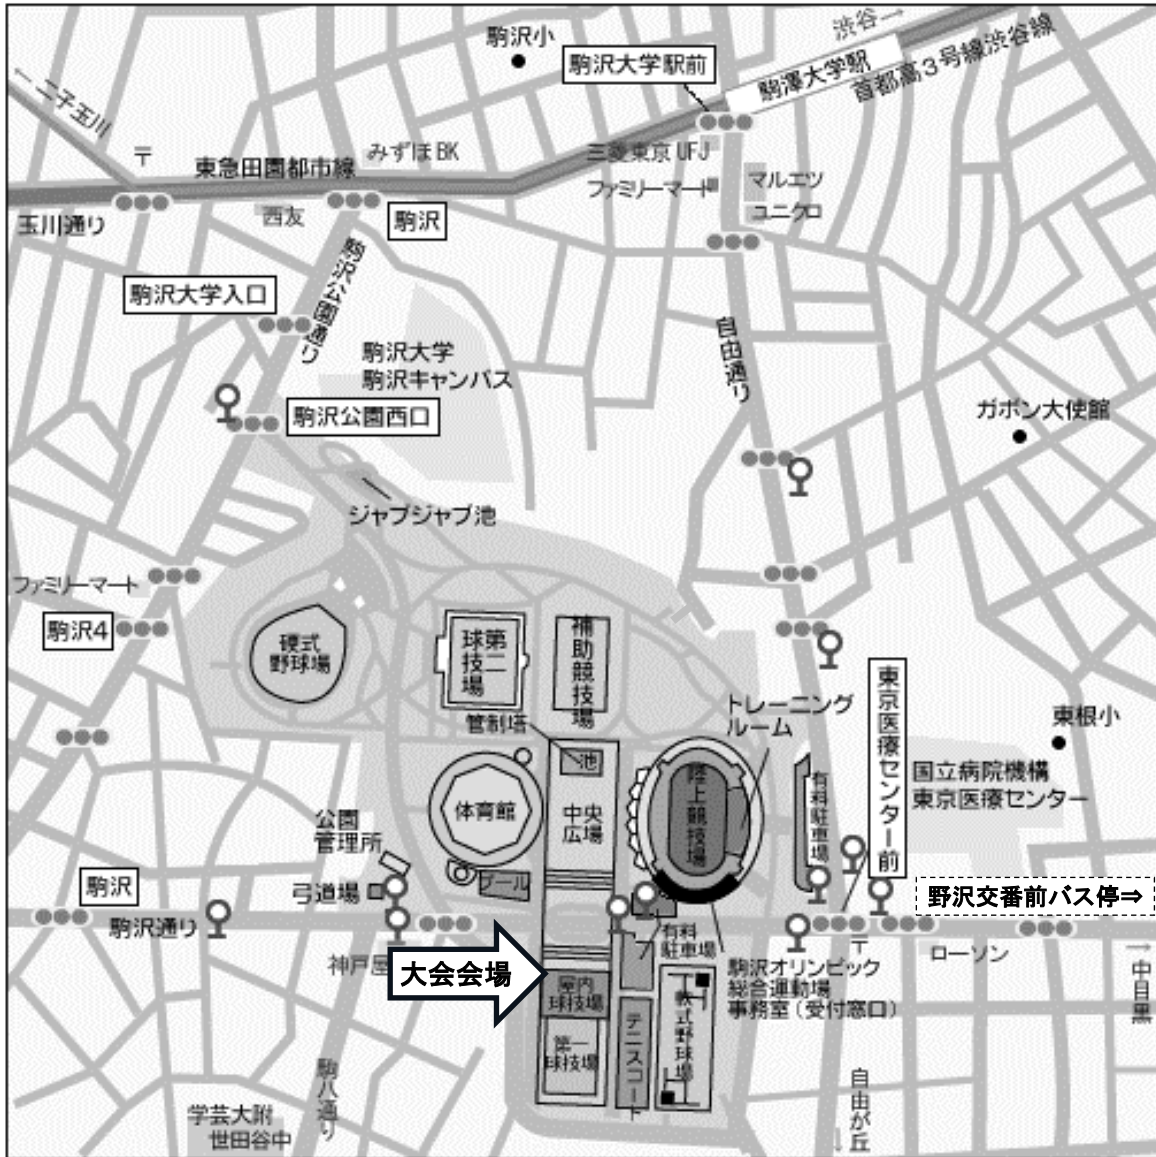

会場案内図

会場までの経路

駒沢大学駅から屋内球技場までは、およそ徒歩20分かかります。

「ホテルグランドシティ」

池袋 — 東京メトロ副都心線・JR山手線 — 渋谷 — 東急田園都市線 —

「パールホテル両国」・「両国ビューホテル」より

両国 — JR総武線 — 錦糸町 — 東京メトロ半蔵門線・東急田園都市線 —

「パールホテル溝ノ口」より

溝の口 — 東急田園都市線 —

「銀座キャピタルホテル」より

新富町 — 東京メトロ有楽町線 — 永田町 — 東京メトロ半蔵門線・東急田園都市線 —

「ホテルサーブ渋谷」より

池尻大橋 — 東急田園都市線 —

「マロウドイン赤坂」・「赤坂陽光ホテル」より

赤坂 — 東京メトロ千代田線 — 表参道 — 東京メトロ半蔵門線・東急田園都市線 —

「東京イン」より

馬込 — 都営浅草線 — 中延 — 東急大井町線 — 二子玉川 — 東急田園都市線 —

馬込駅前 — 東急バス[森91]新代田駅前行 — 野沢交番前 — 徒歩20分 — 屋内球技場(会場)

※帰りは東急バス[森91]大森操車場行となります。

駒
沢
大
学