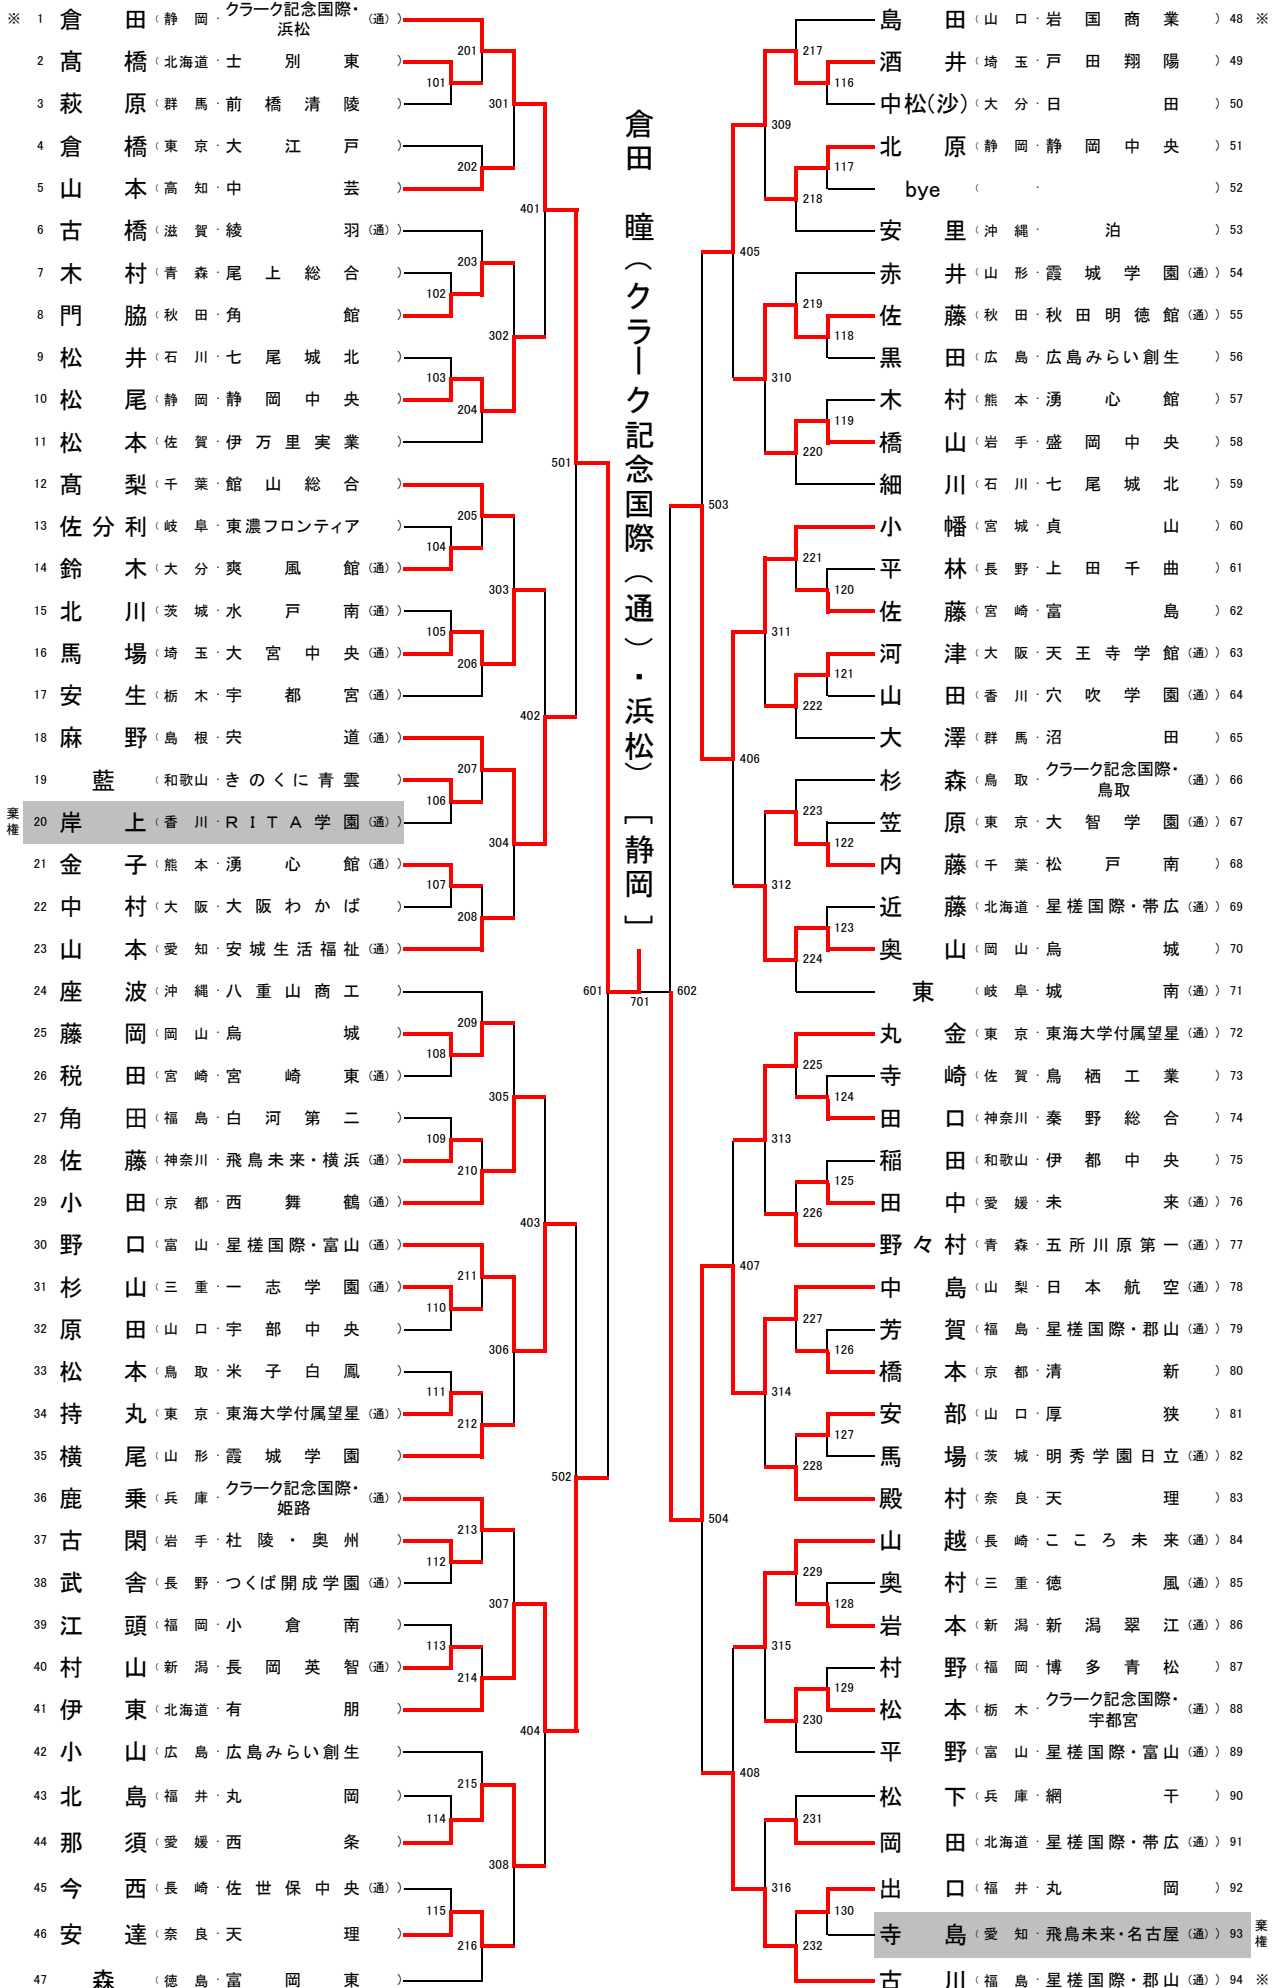

女子個人(1)

※ = シード選手