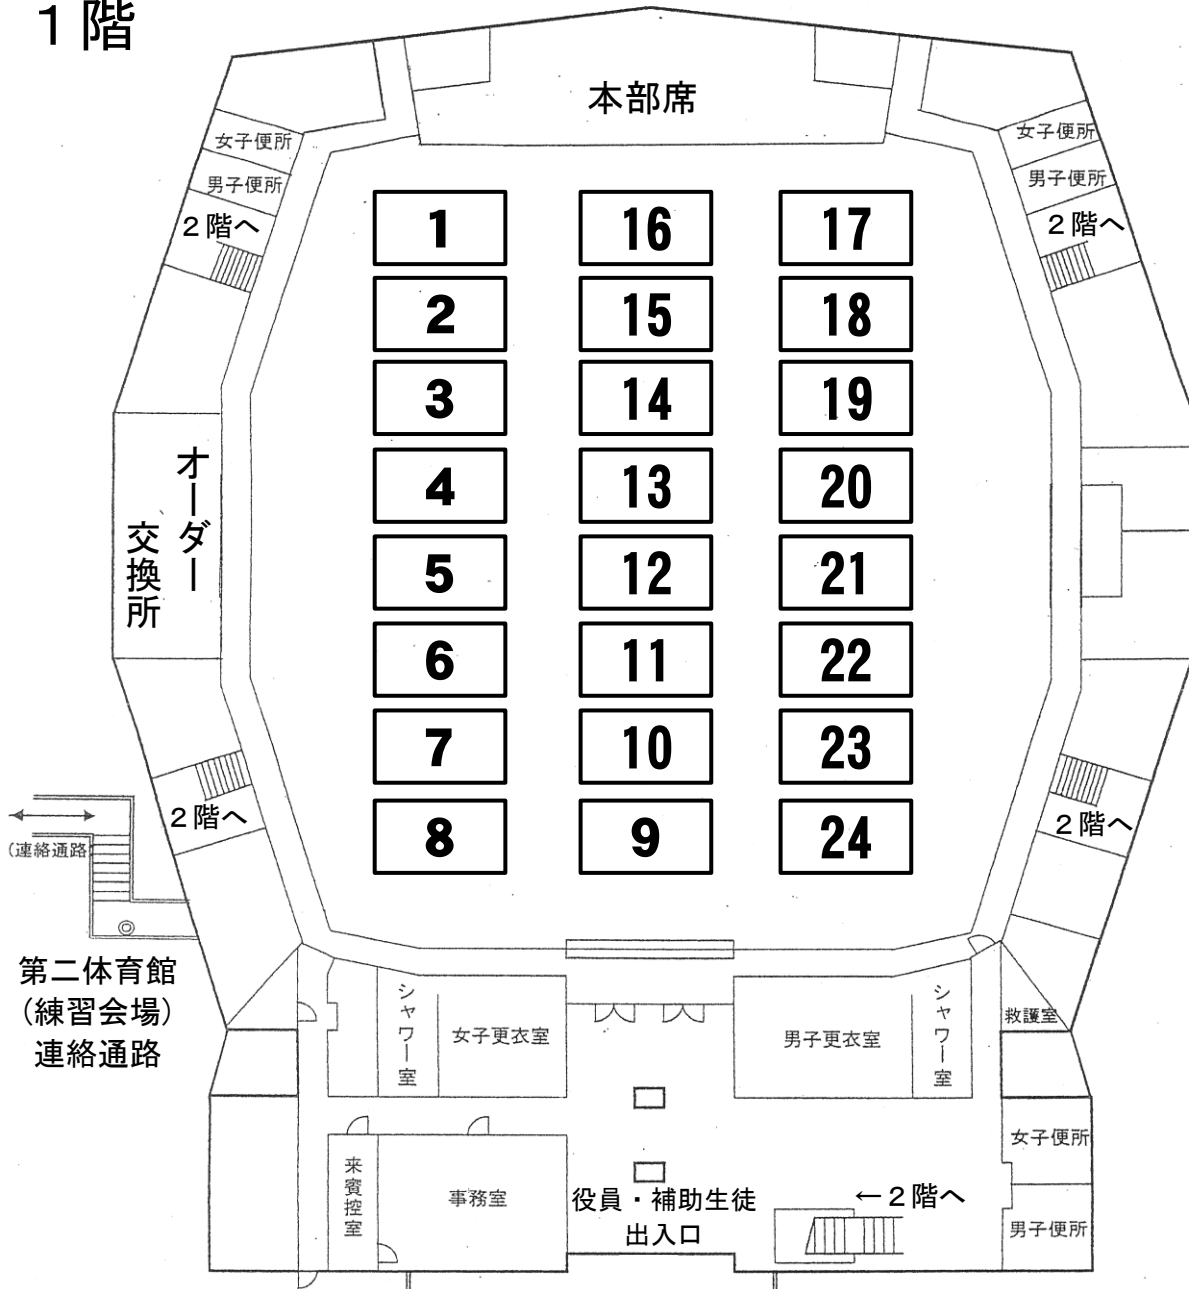

体育館内配置図

1 階

※ 1階出入口は、役員・補助生徒・業者用です。

2 階

※ 2階出入口は、選手・監督・コーチ・引率・学校関係者用です。