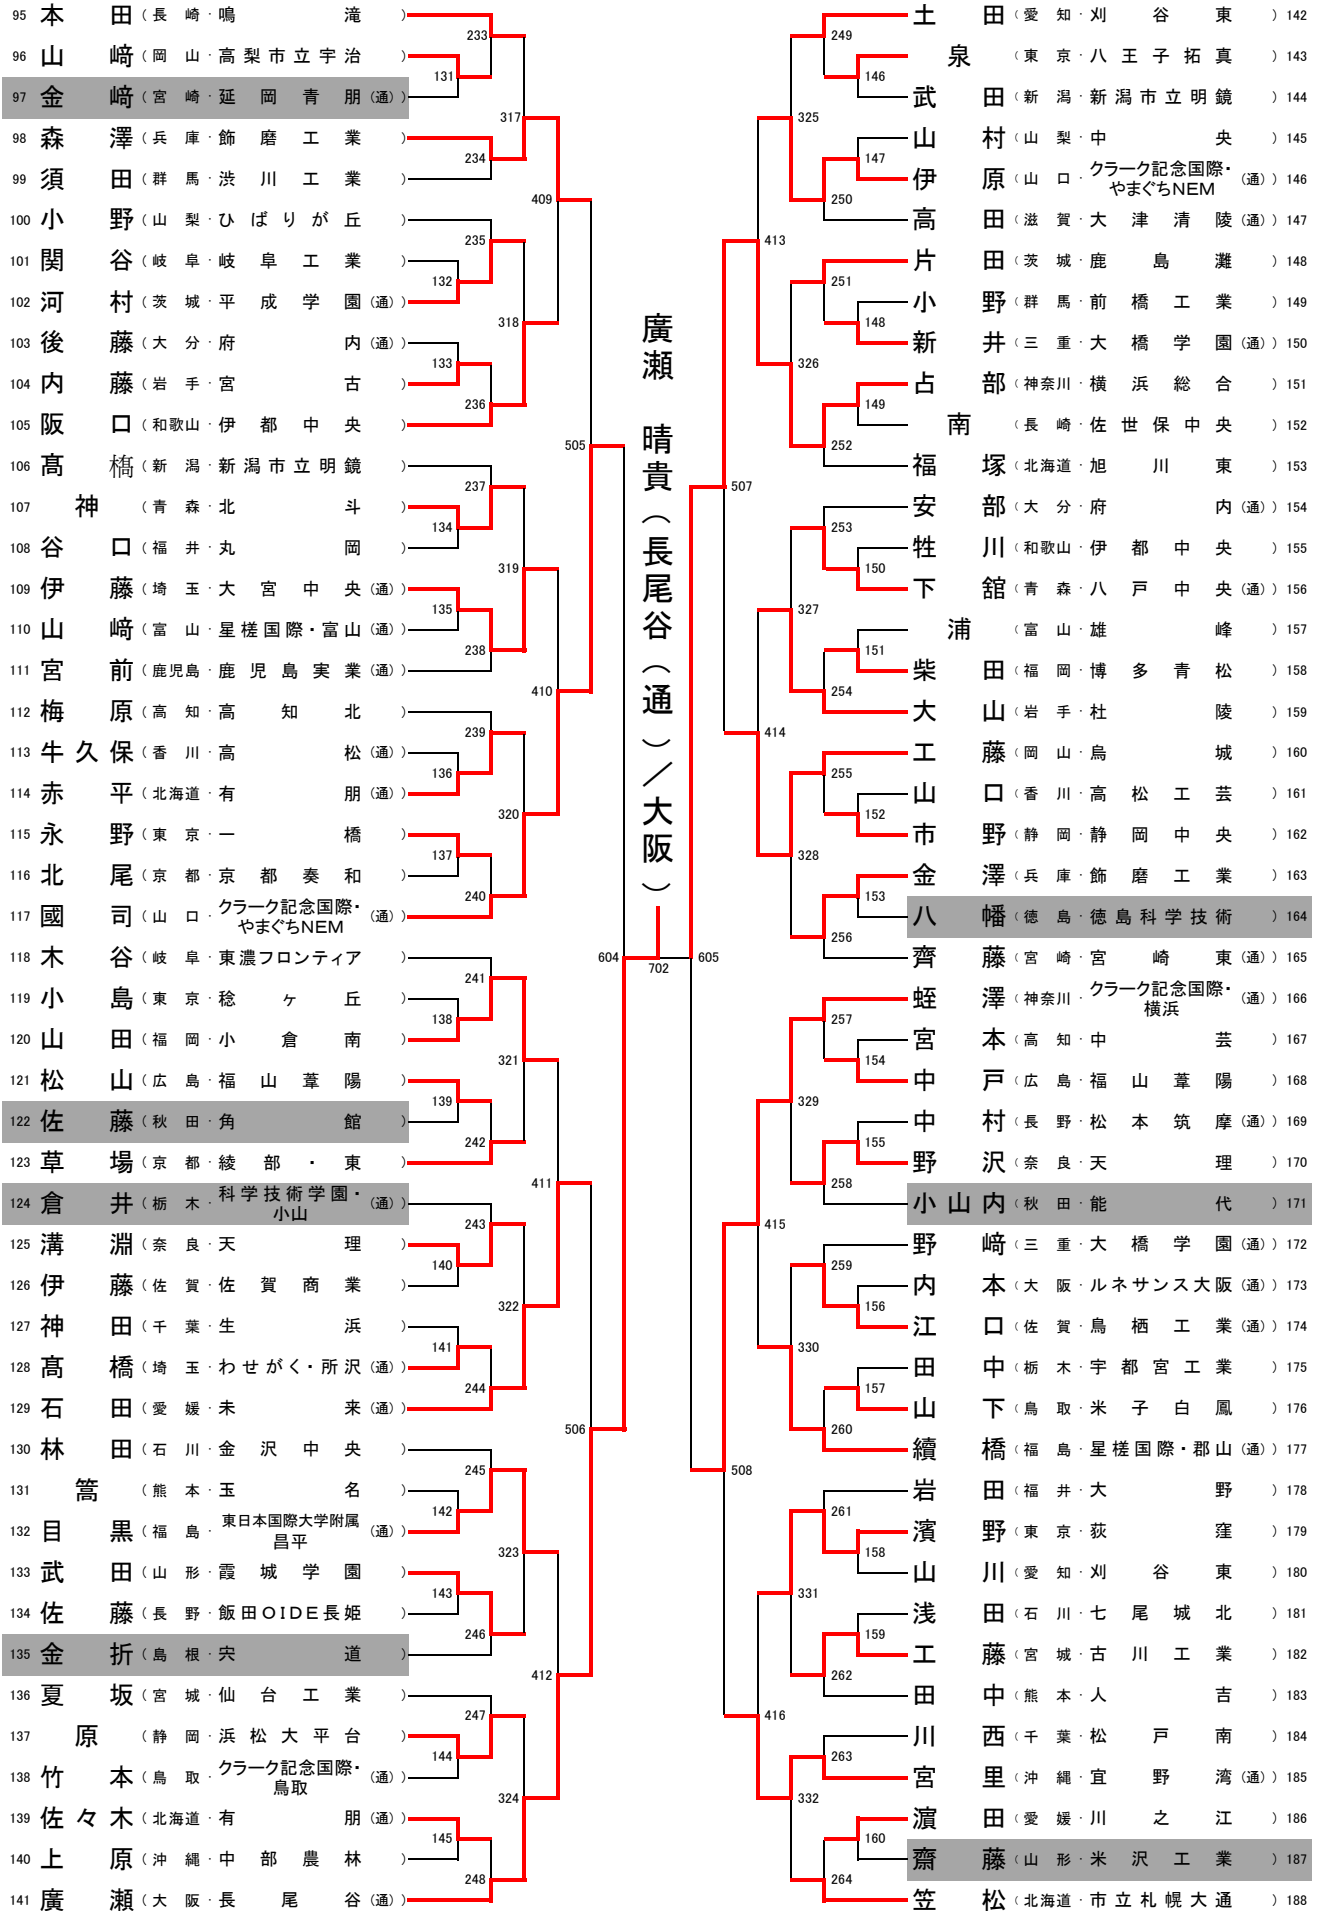

男子個人(1)

男子個人(2)

※網掛けは棄権です。

※ = シード選手