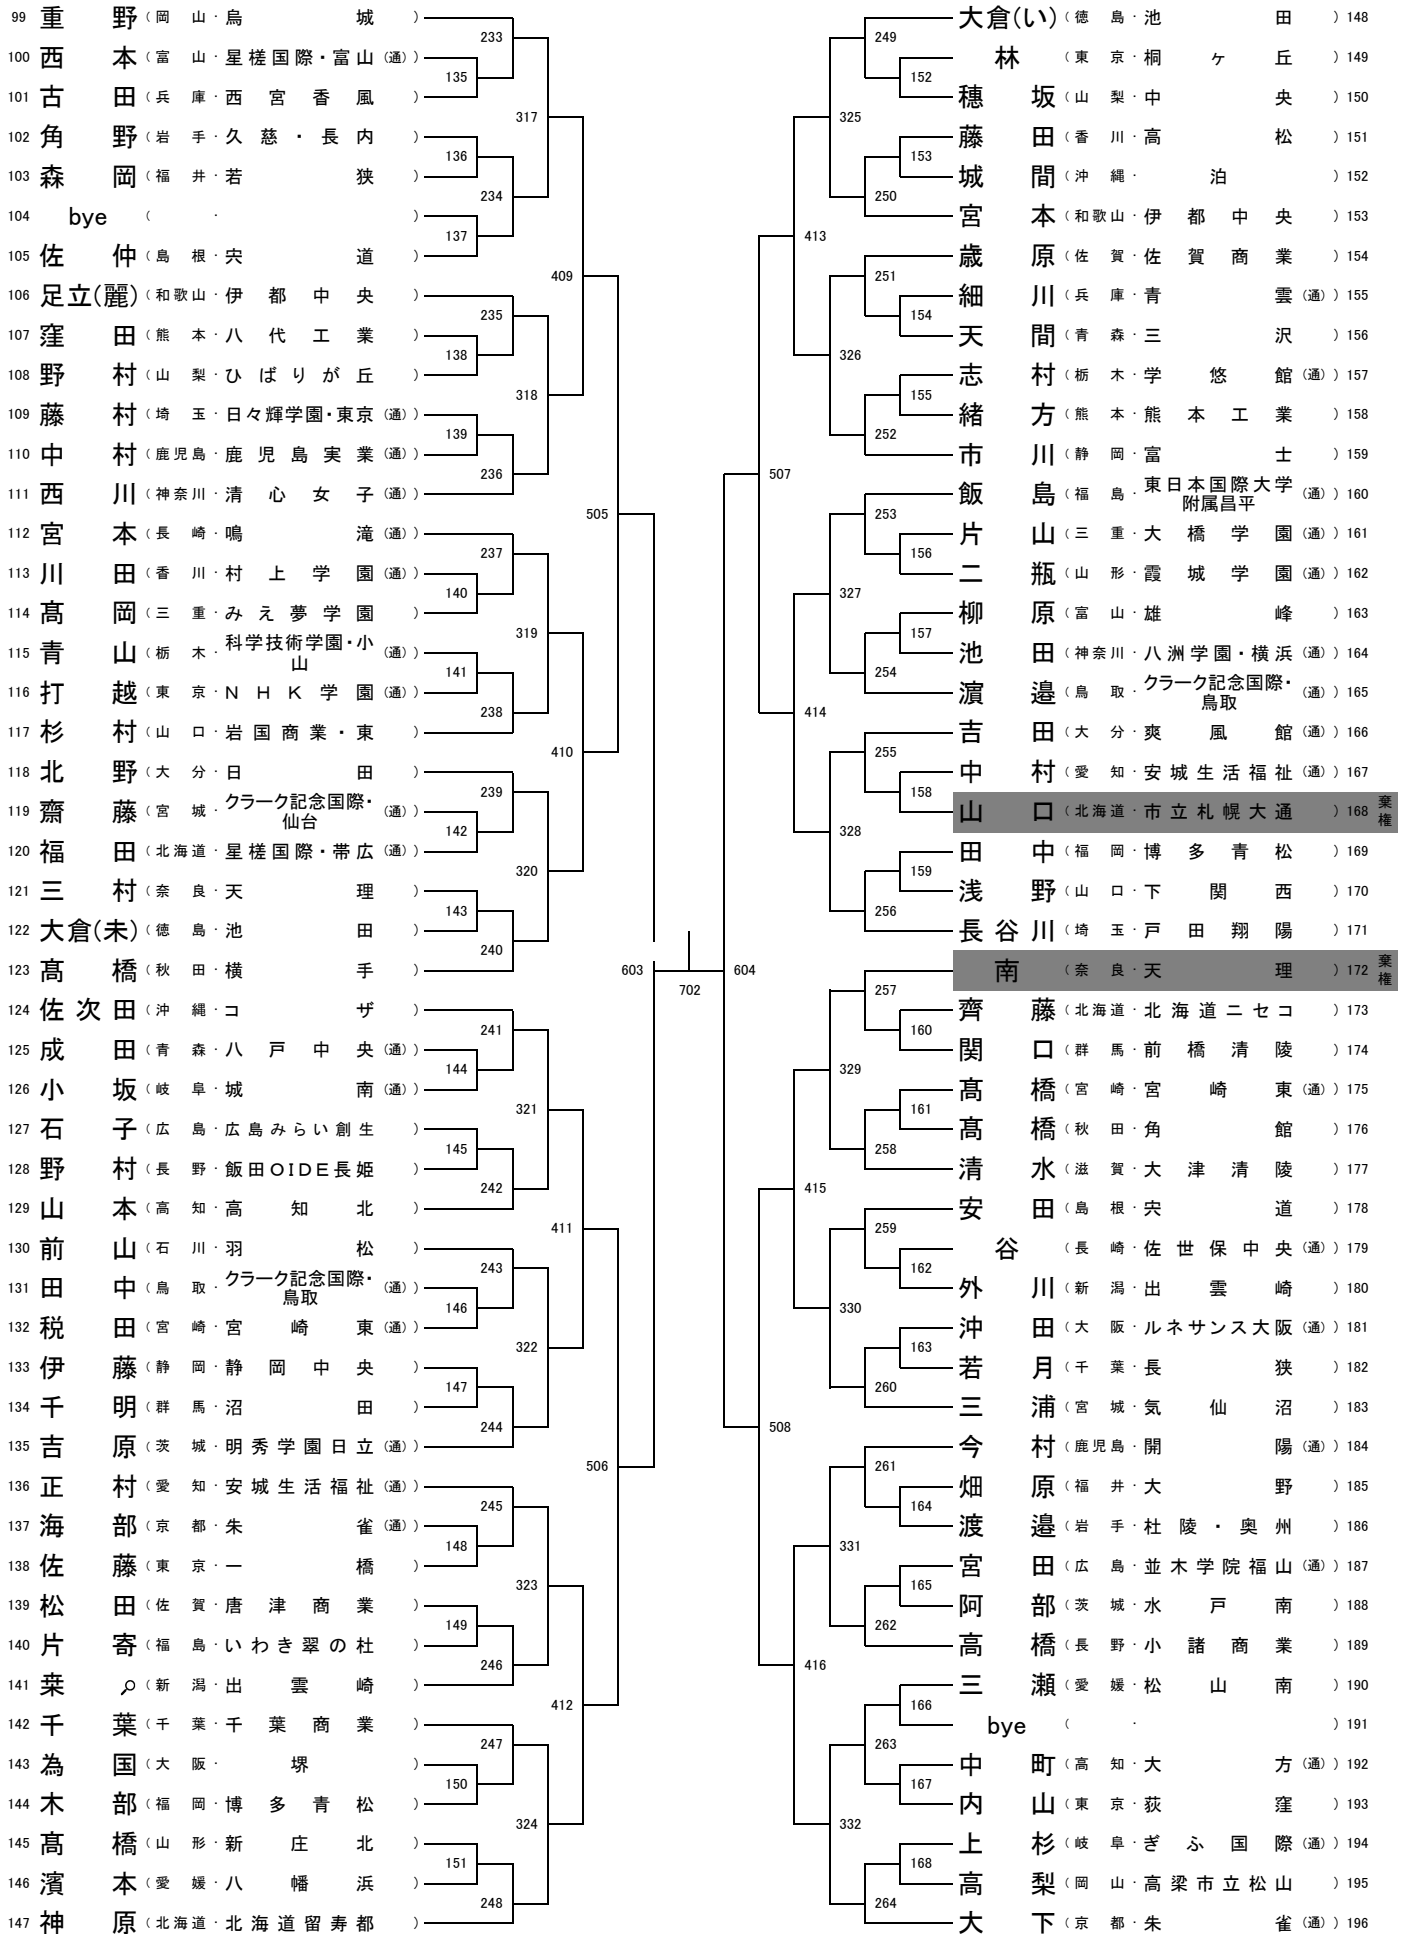

全国高等学校定時制通信制体育大会
第52回卓球大会

女子個人(1)

※ = シード選手

※ = シード選手