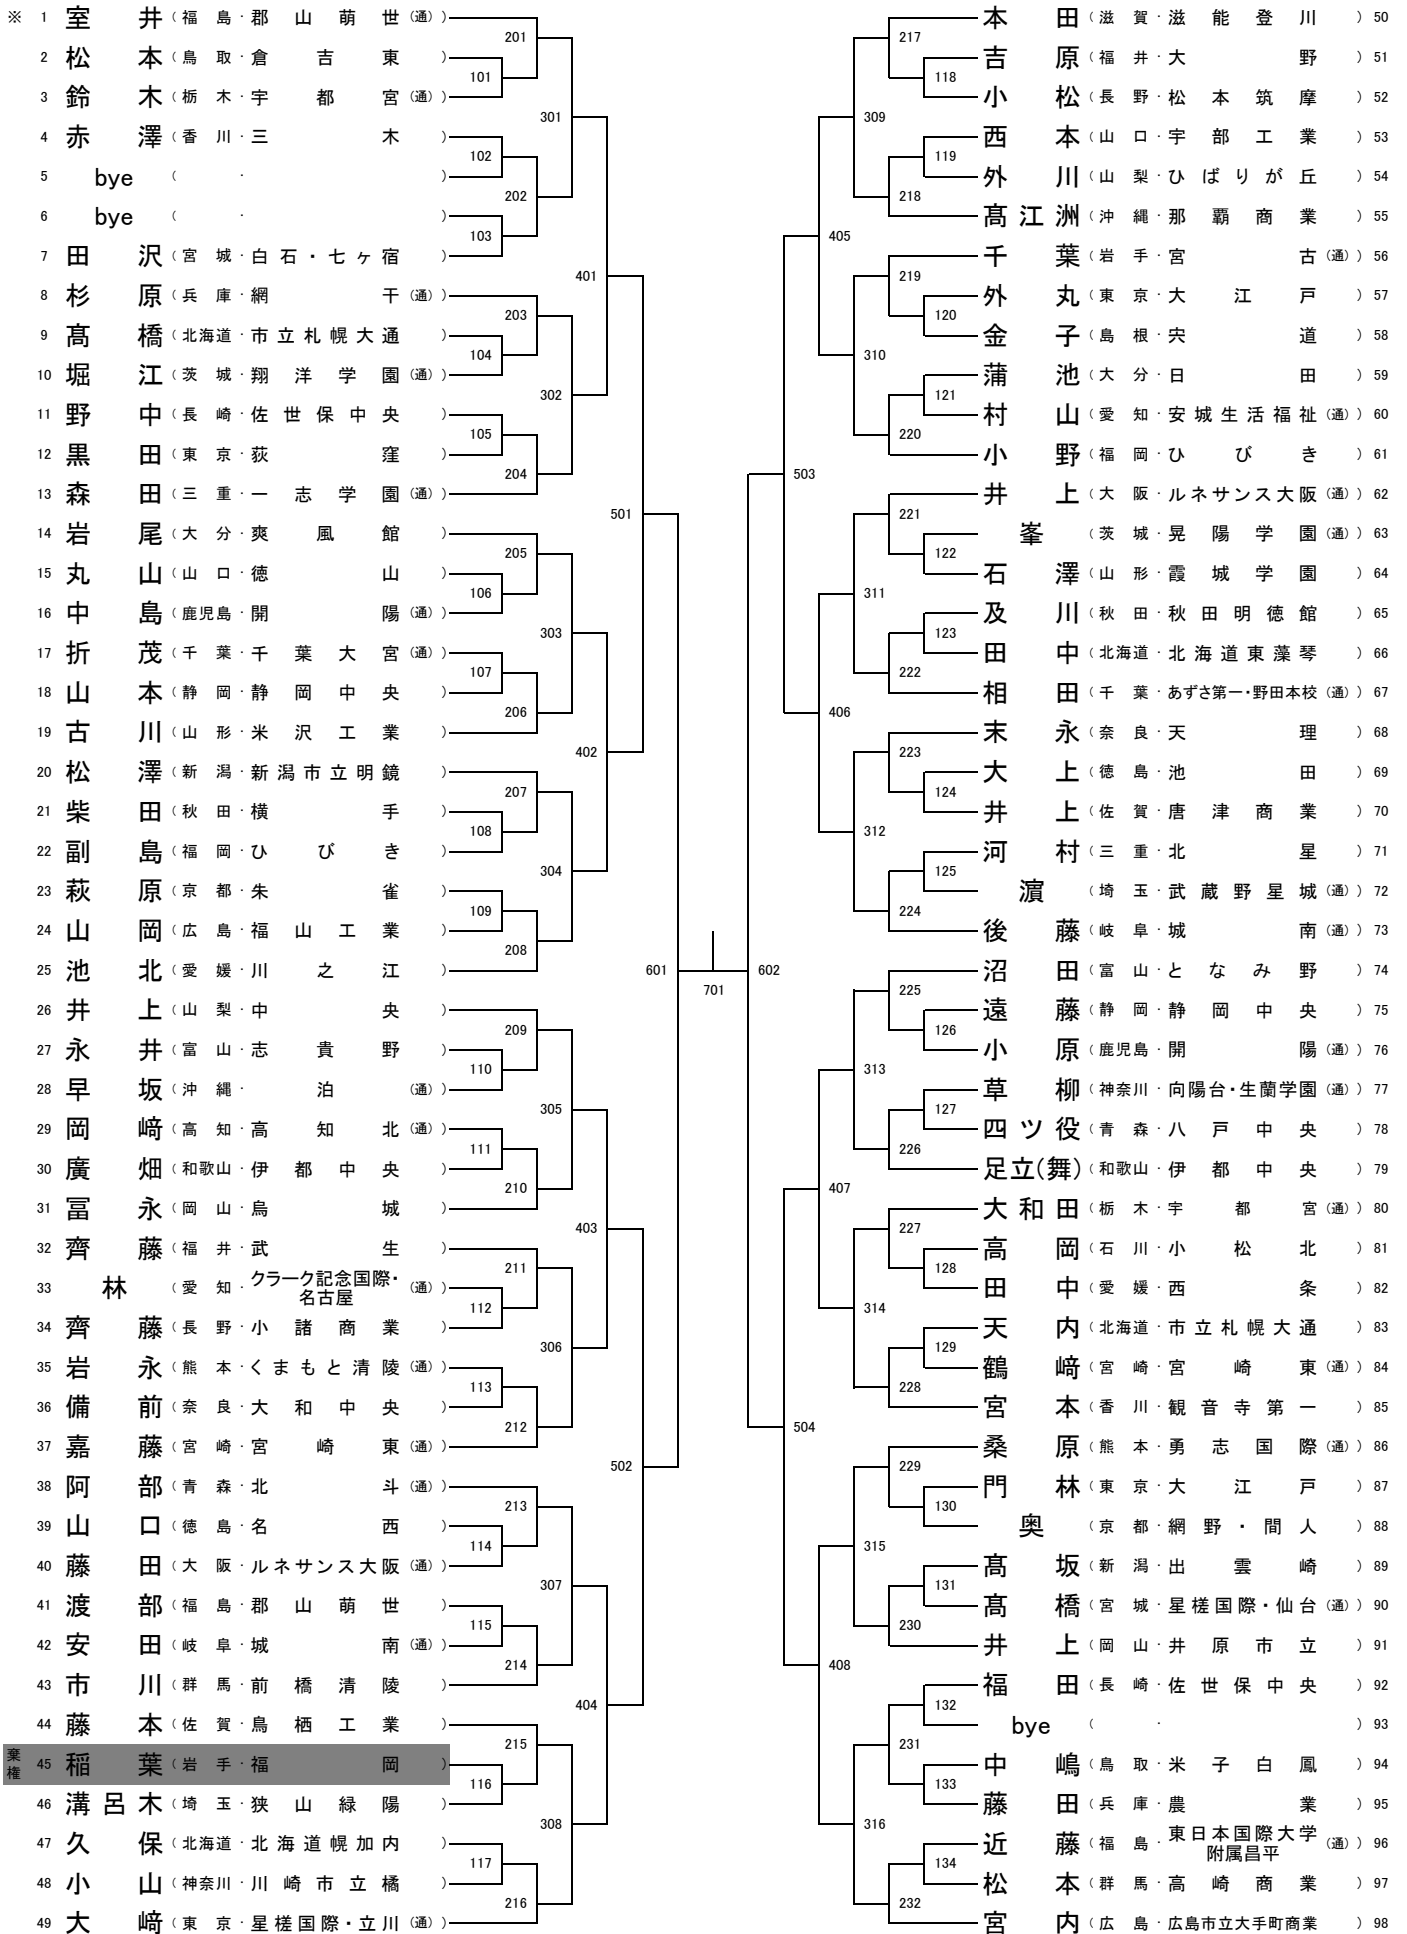

全国高等学校定時制通信制体育大会
第52回卓球大会

女子個人(1)

※ = シード選手

※ = シード選手