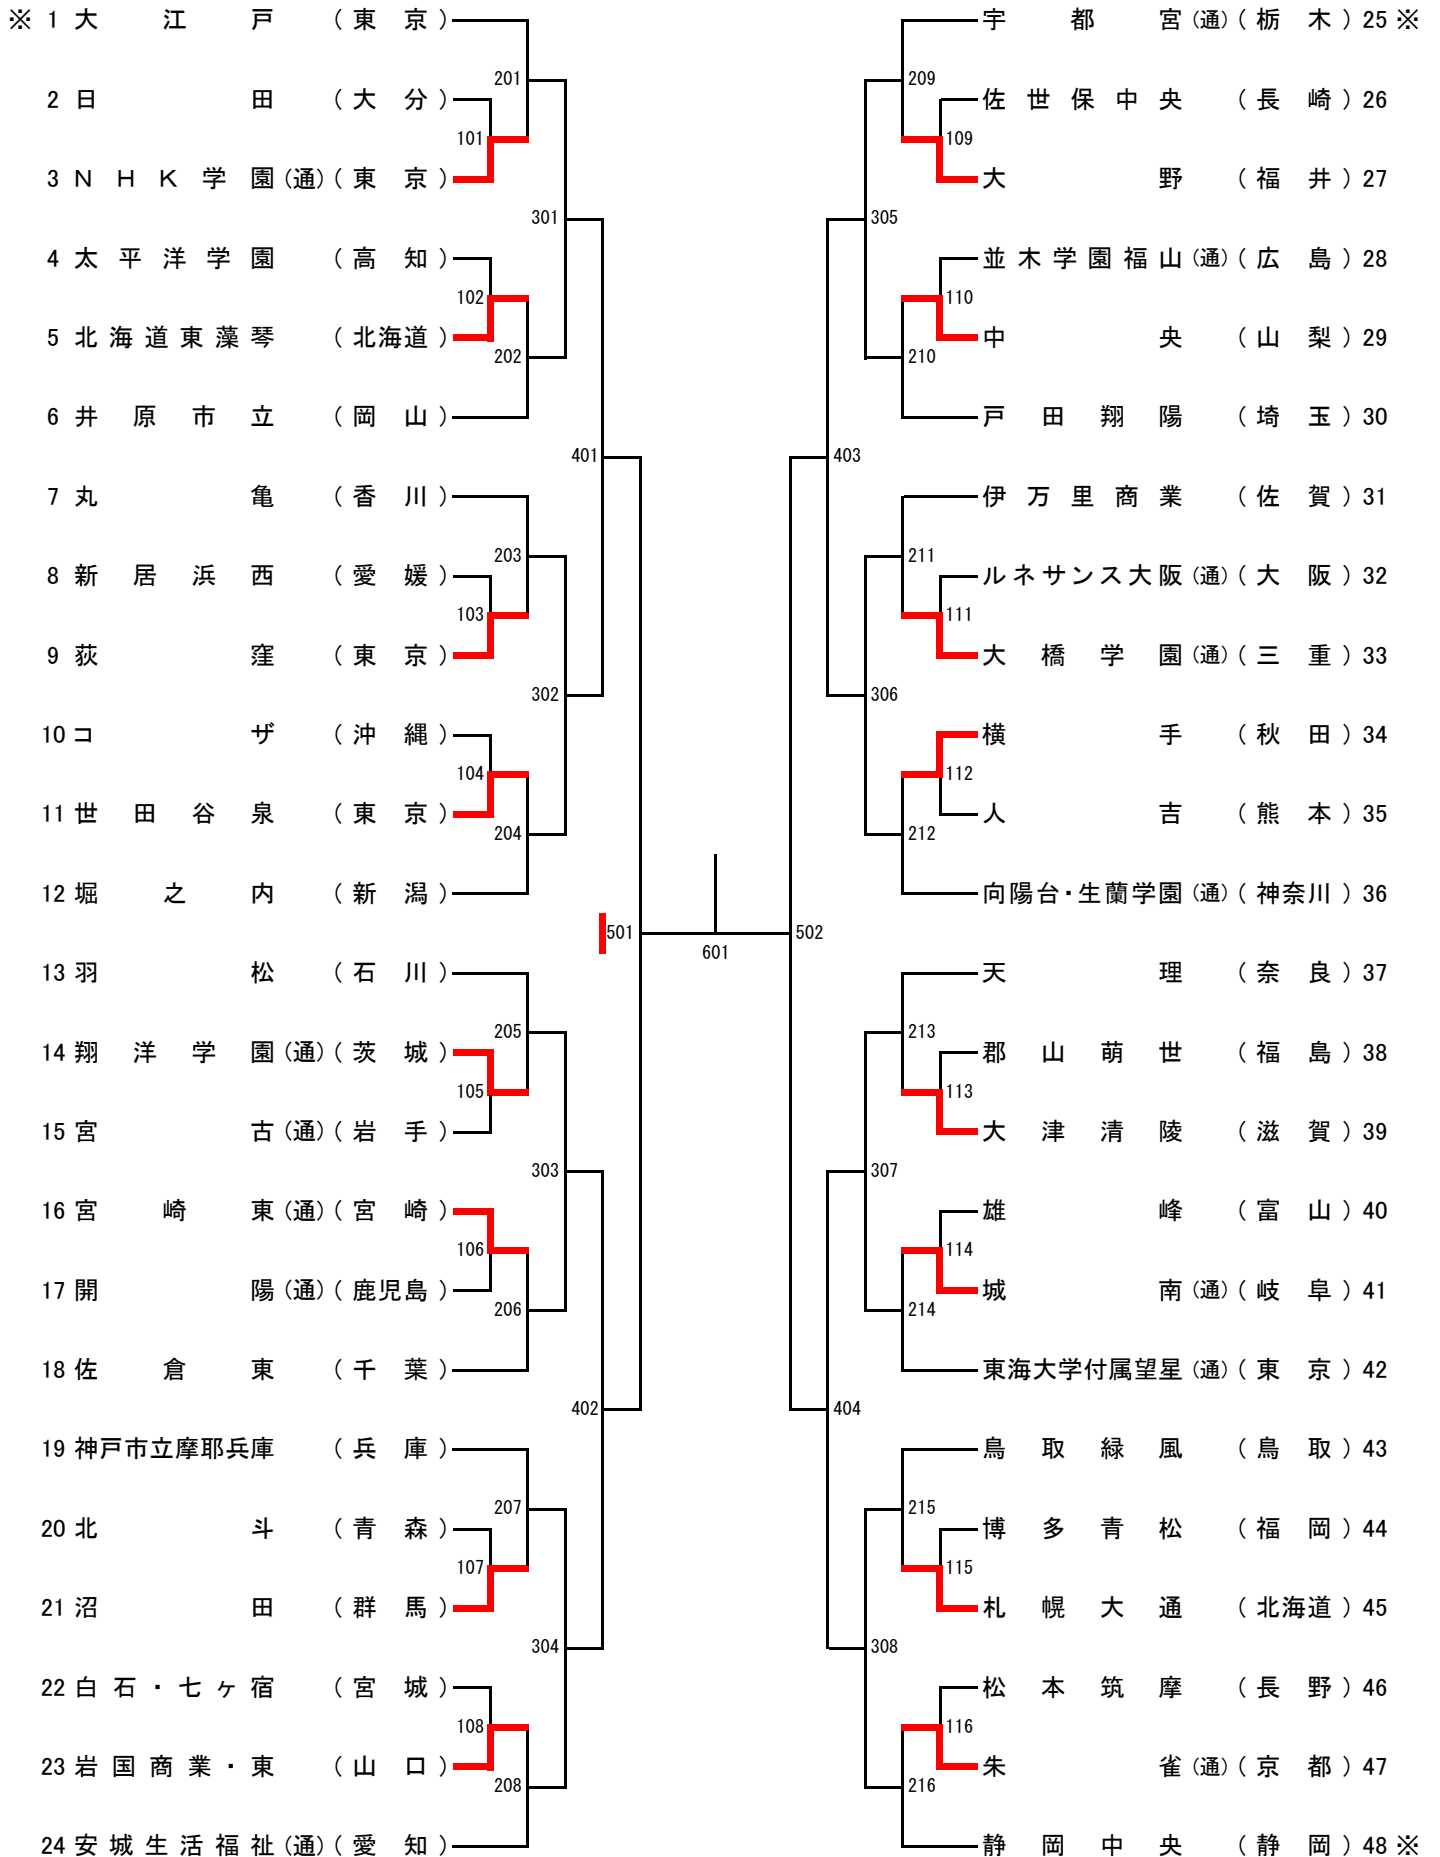

女子団体

※=シード校