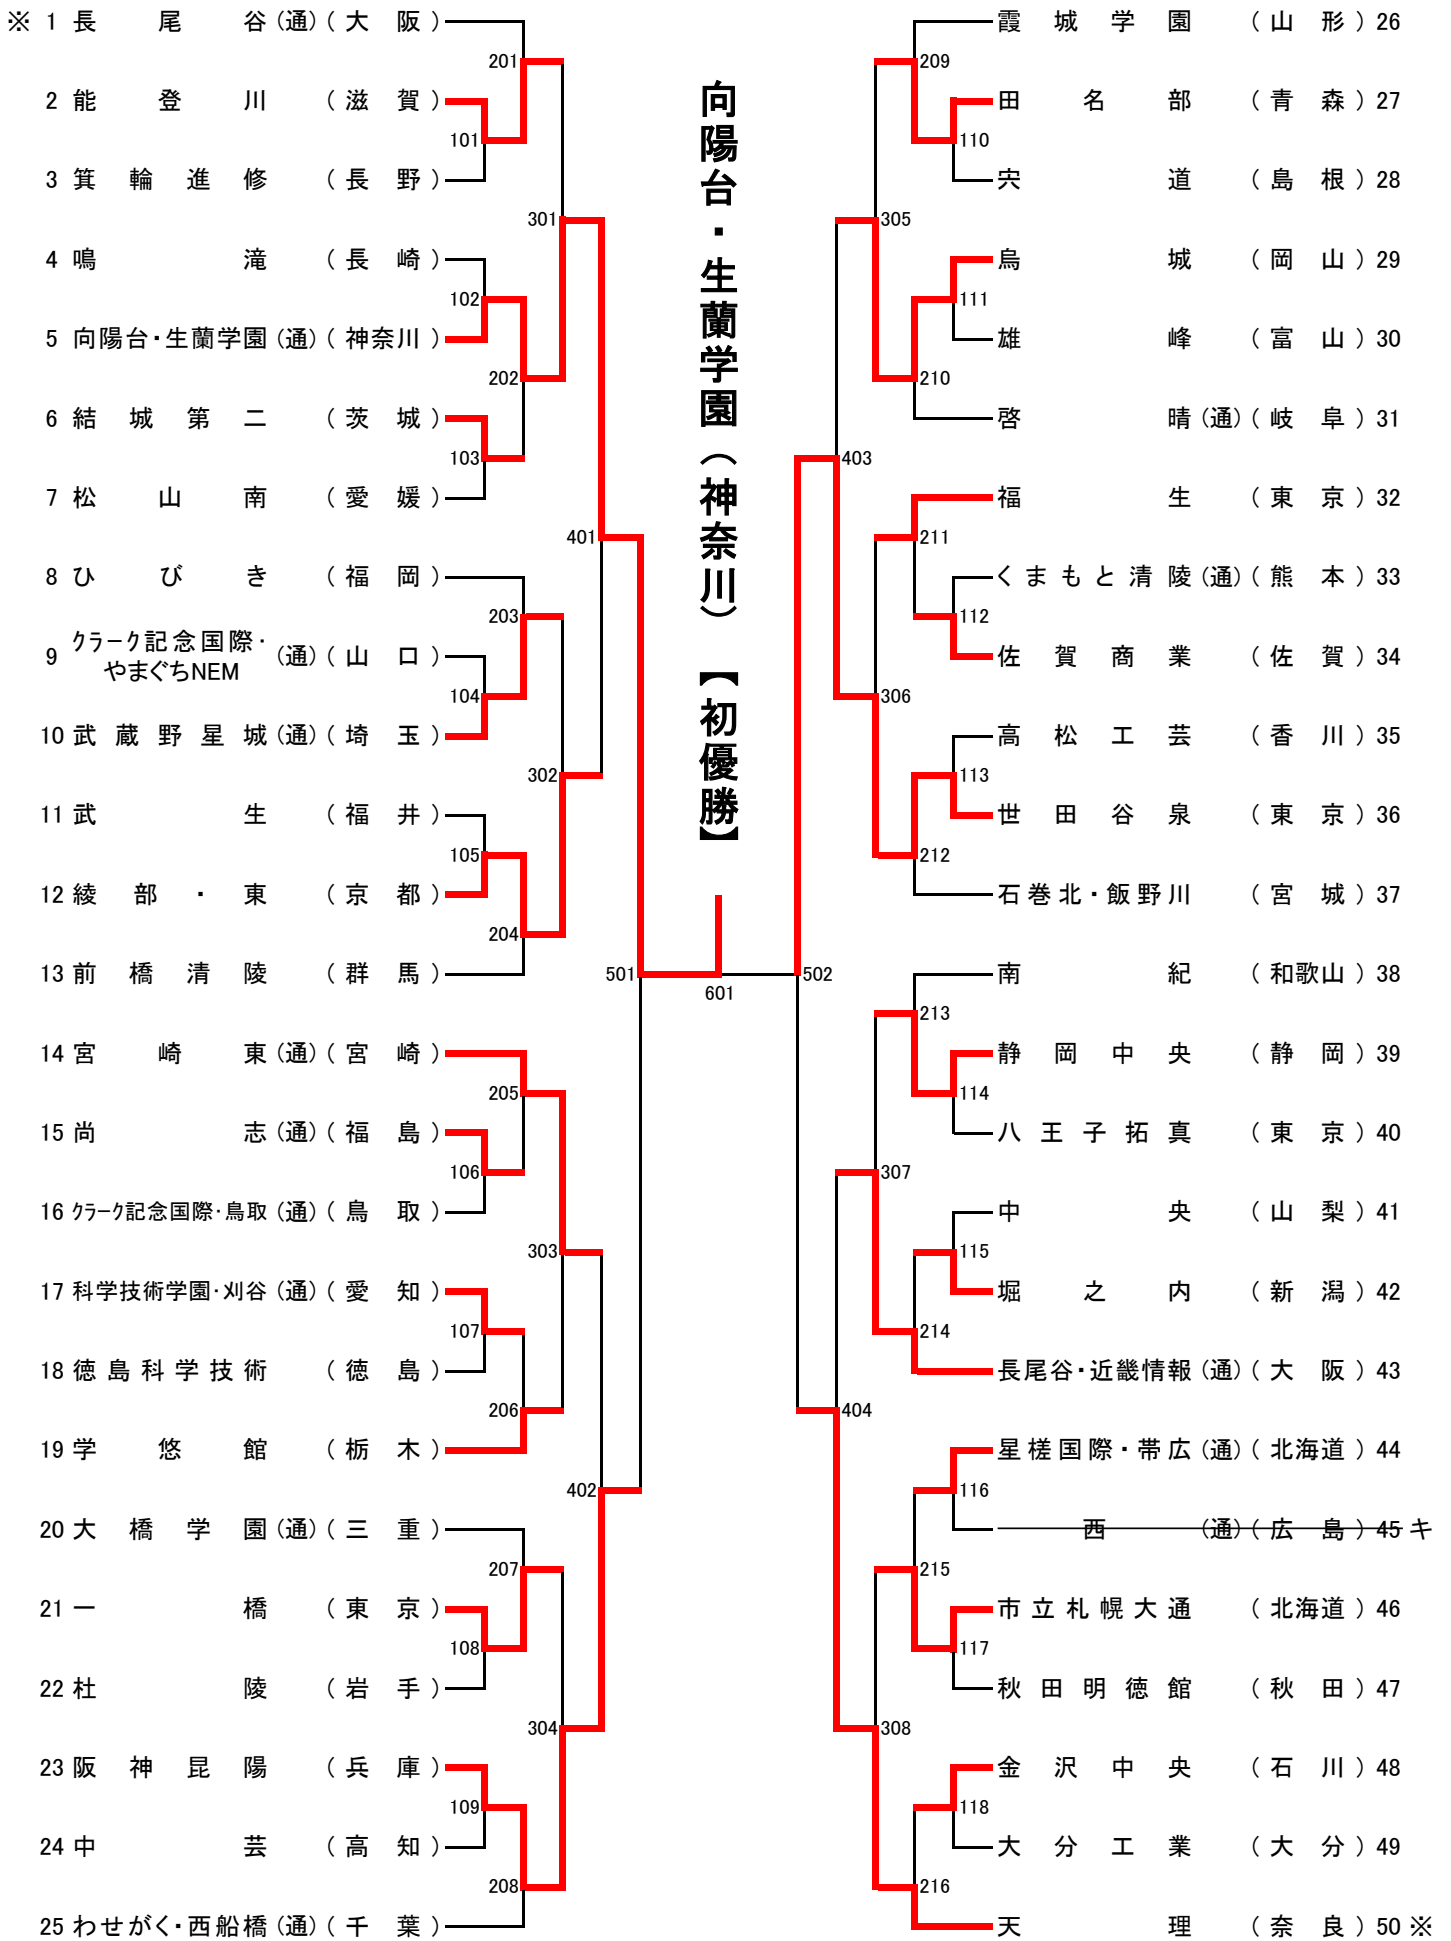

男子団体

※=シード校