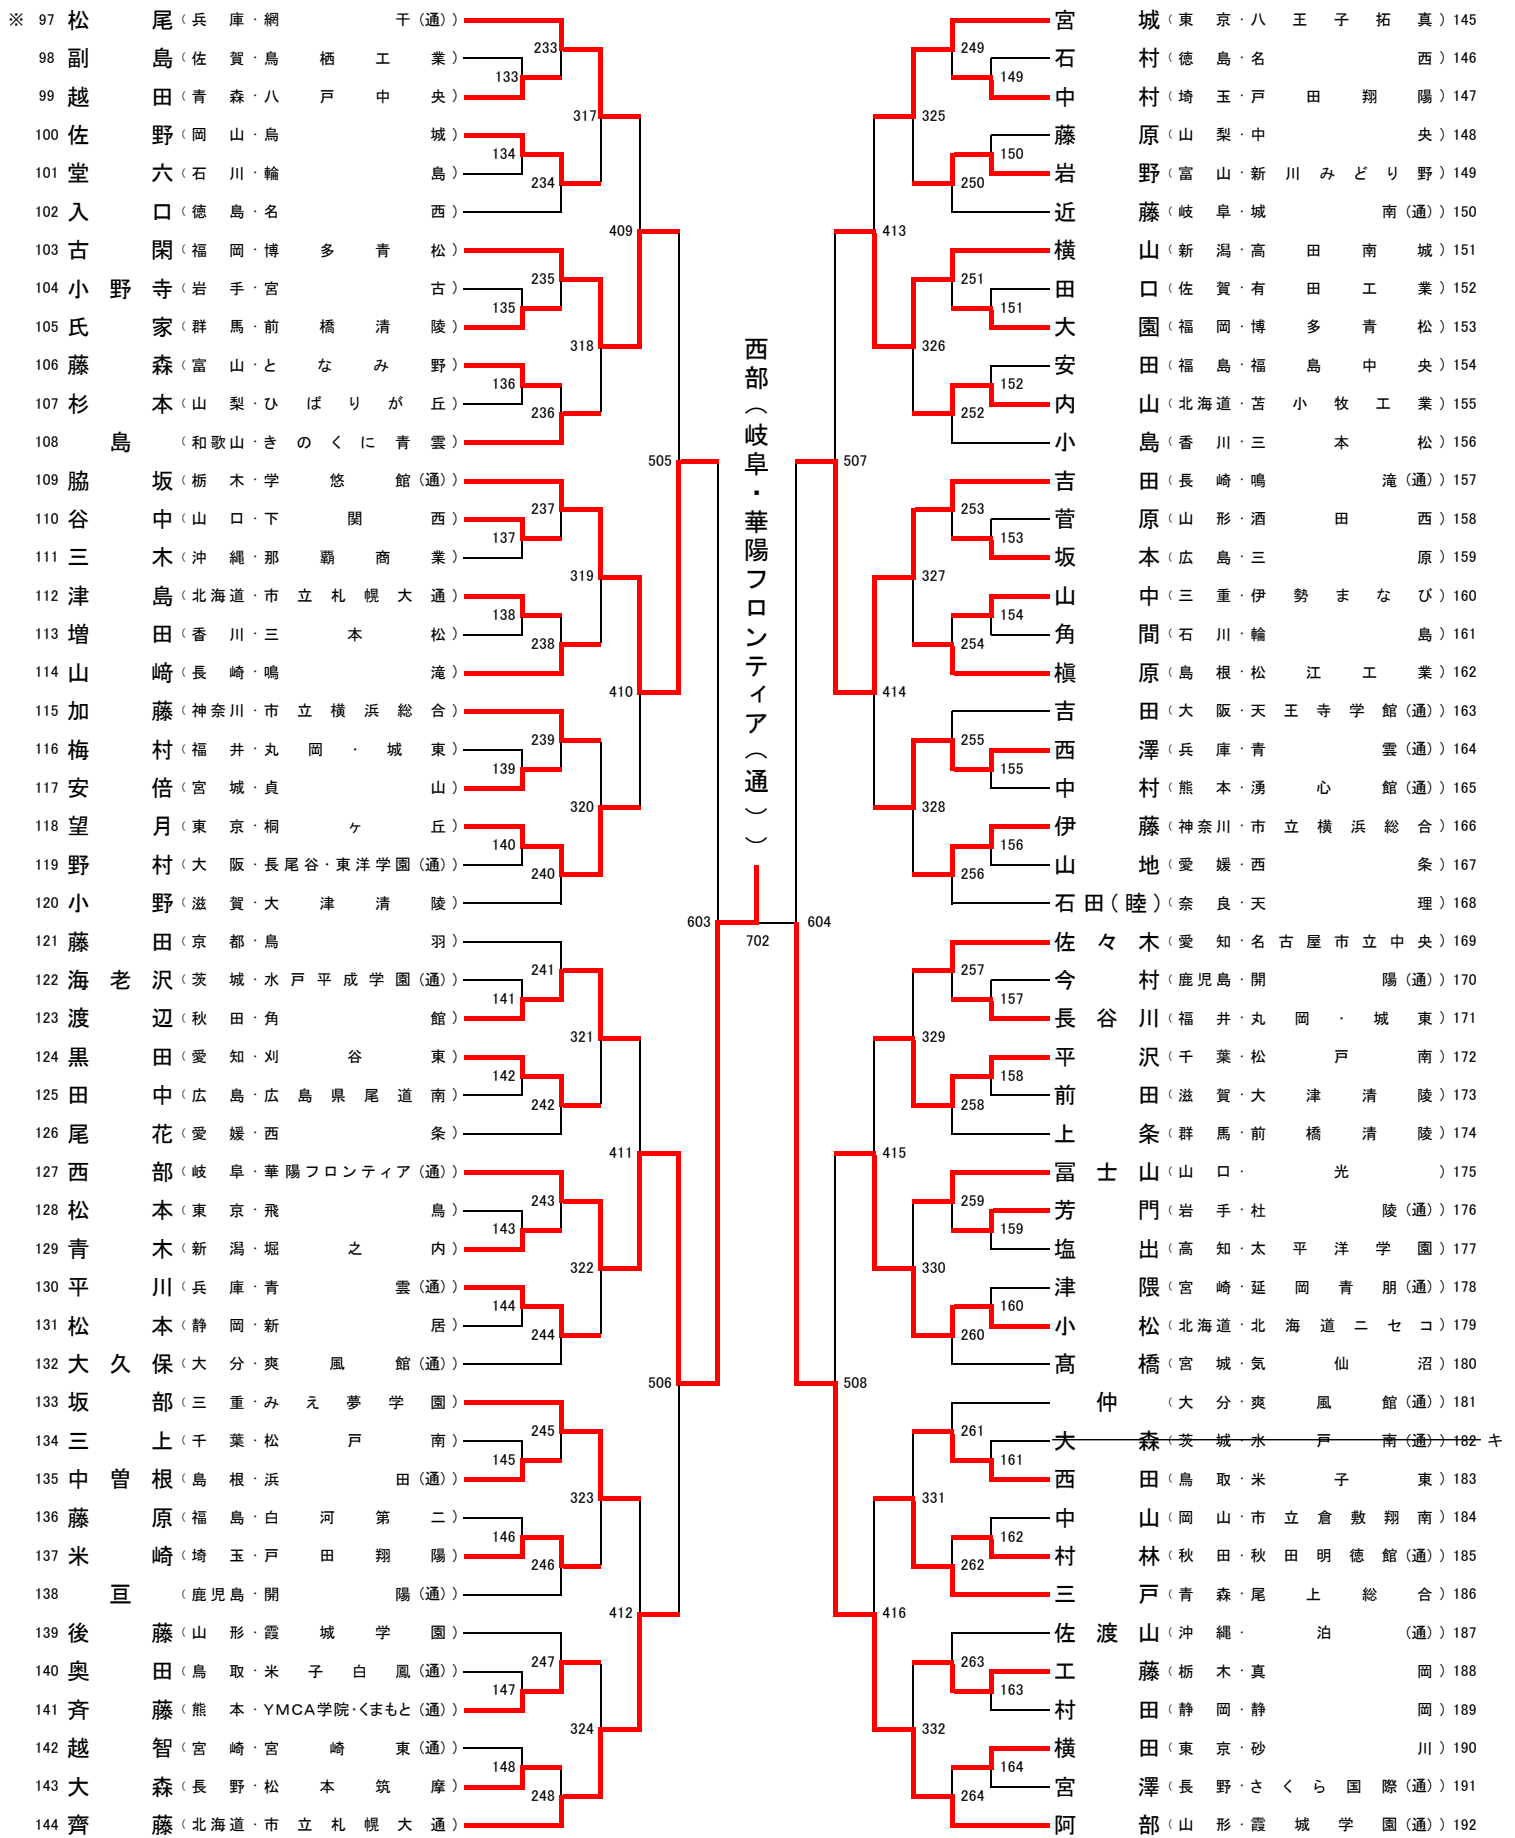

女子個人(2)

※ = シード選手