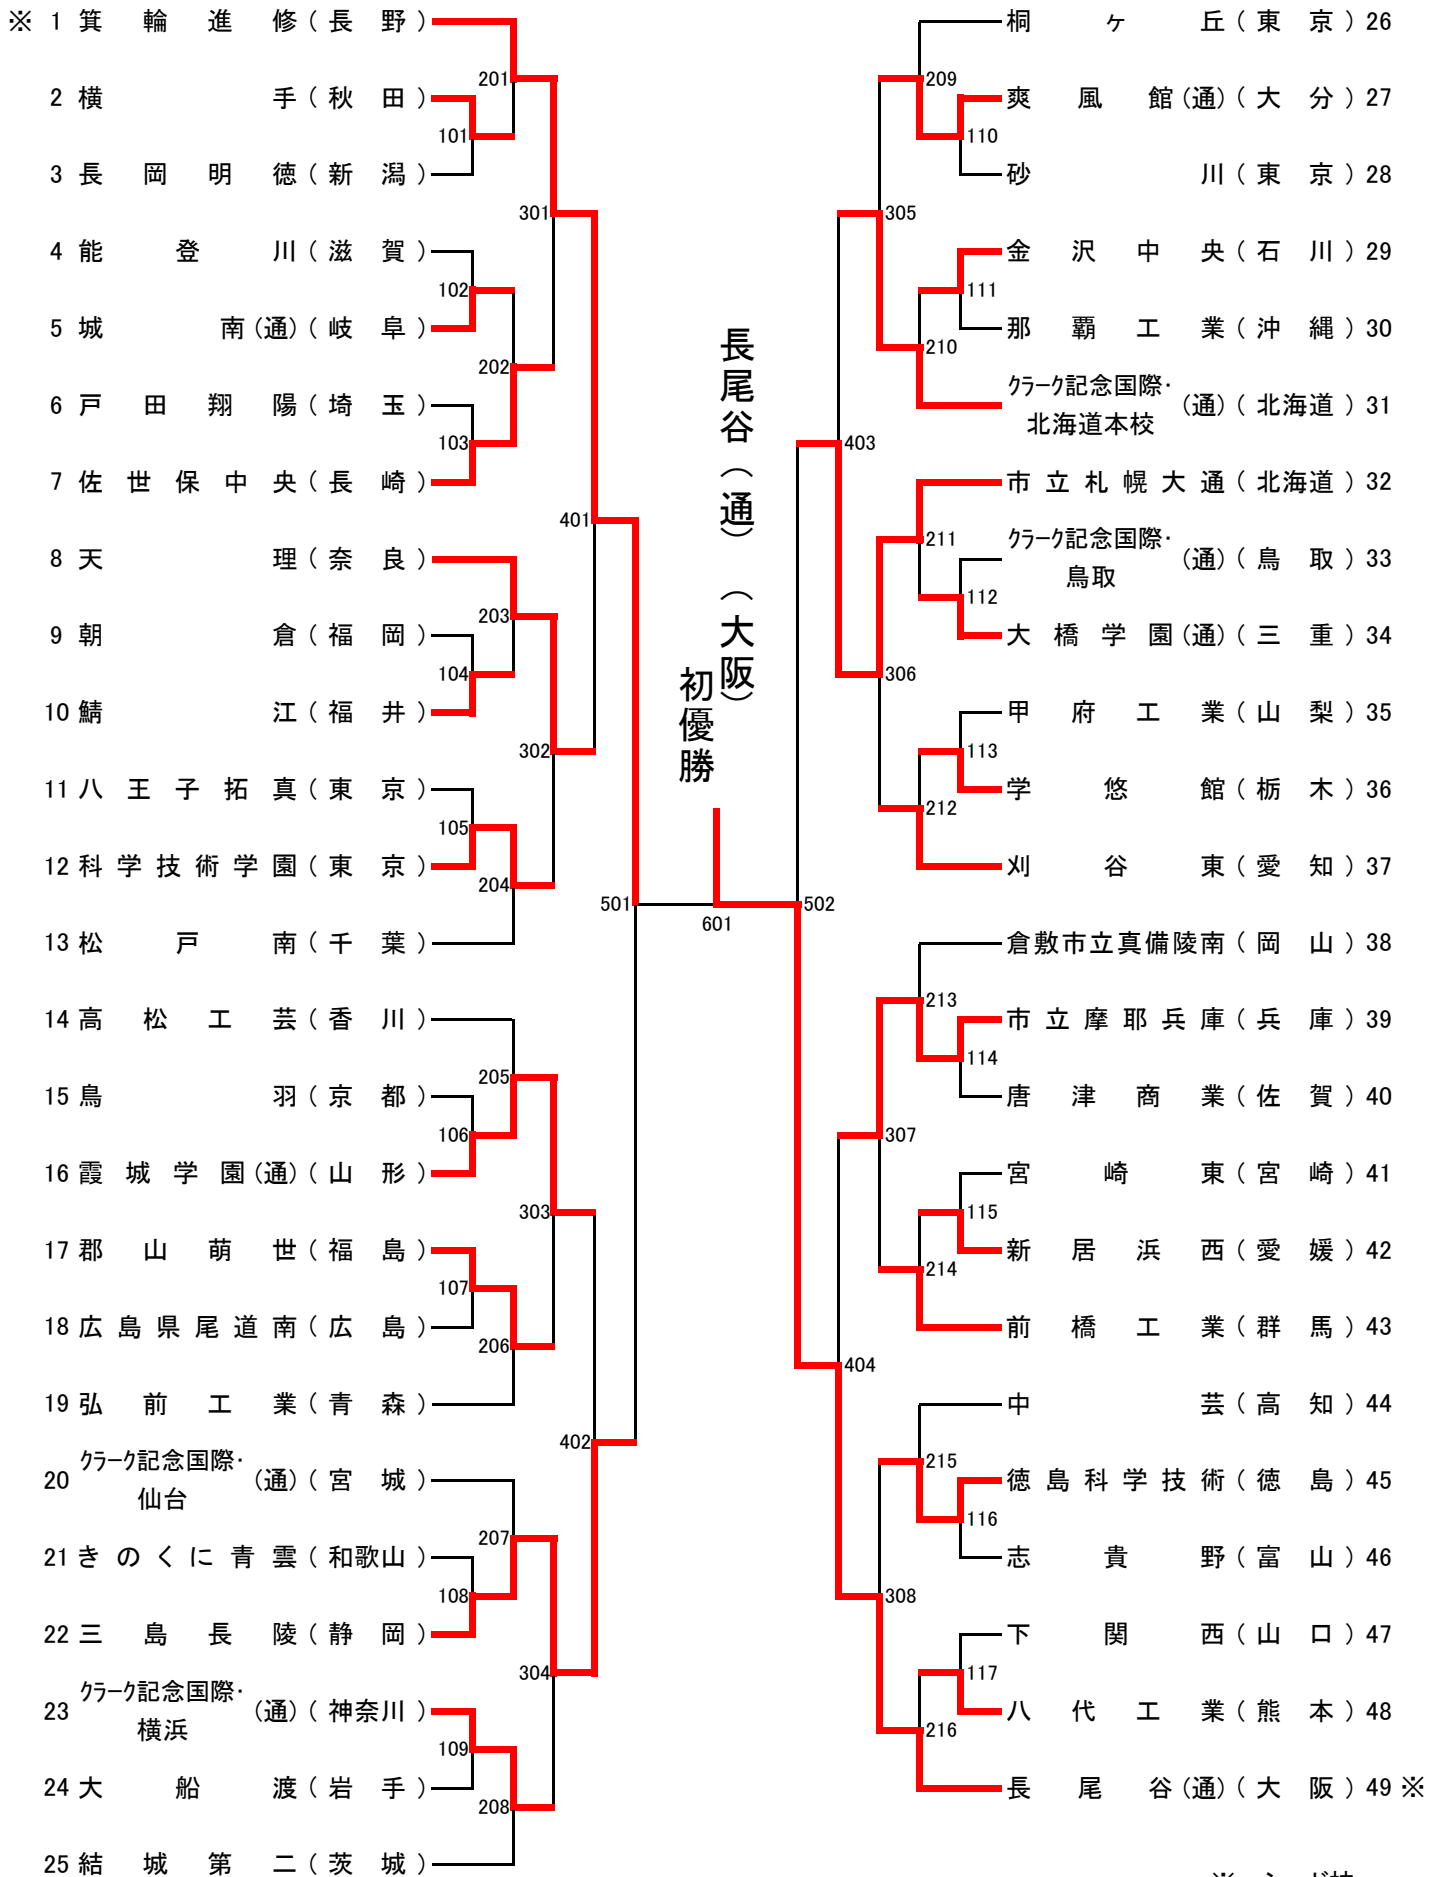

男子団体

※=シード校