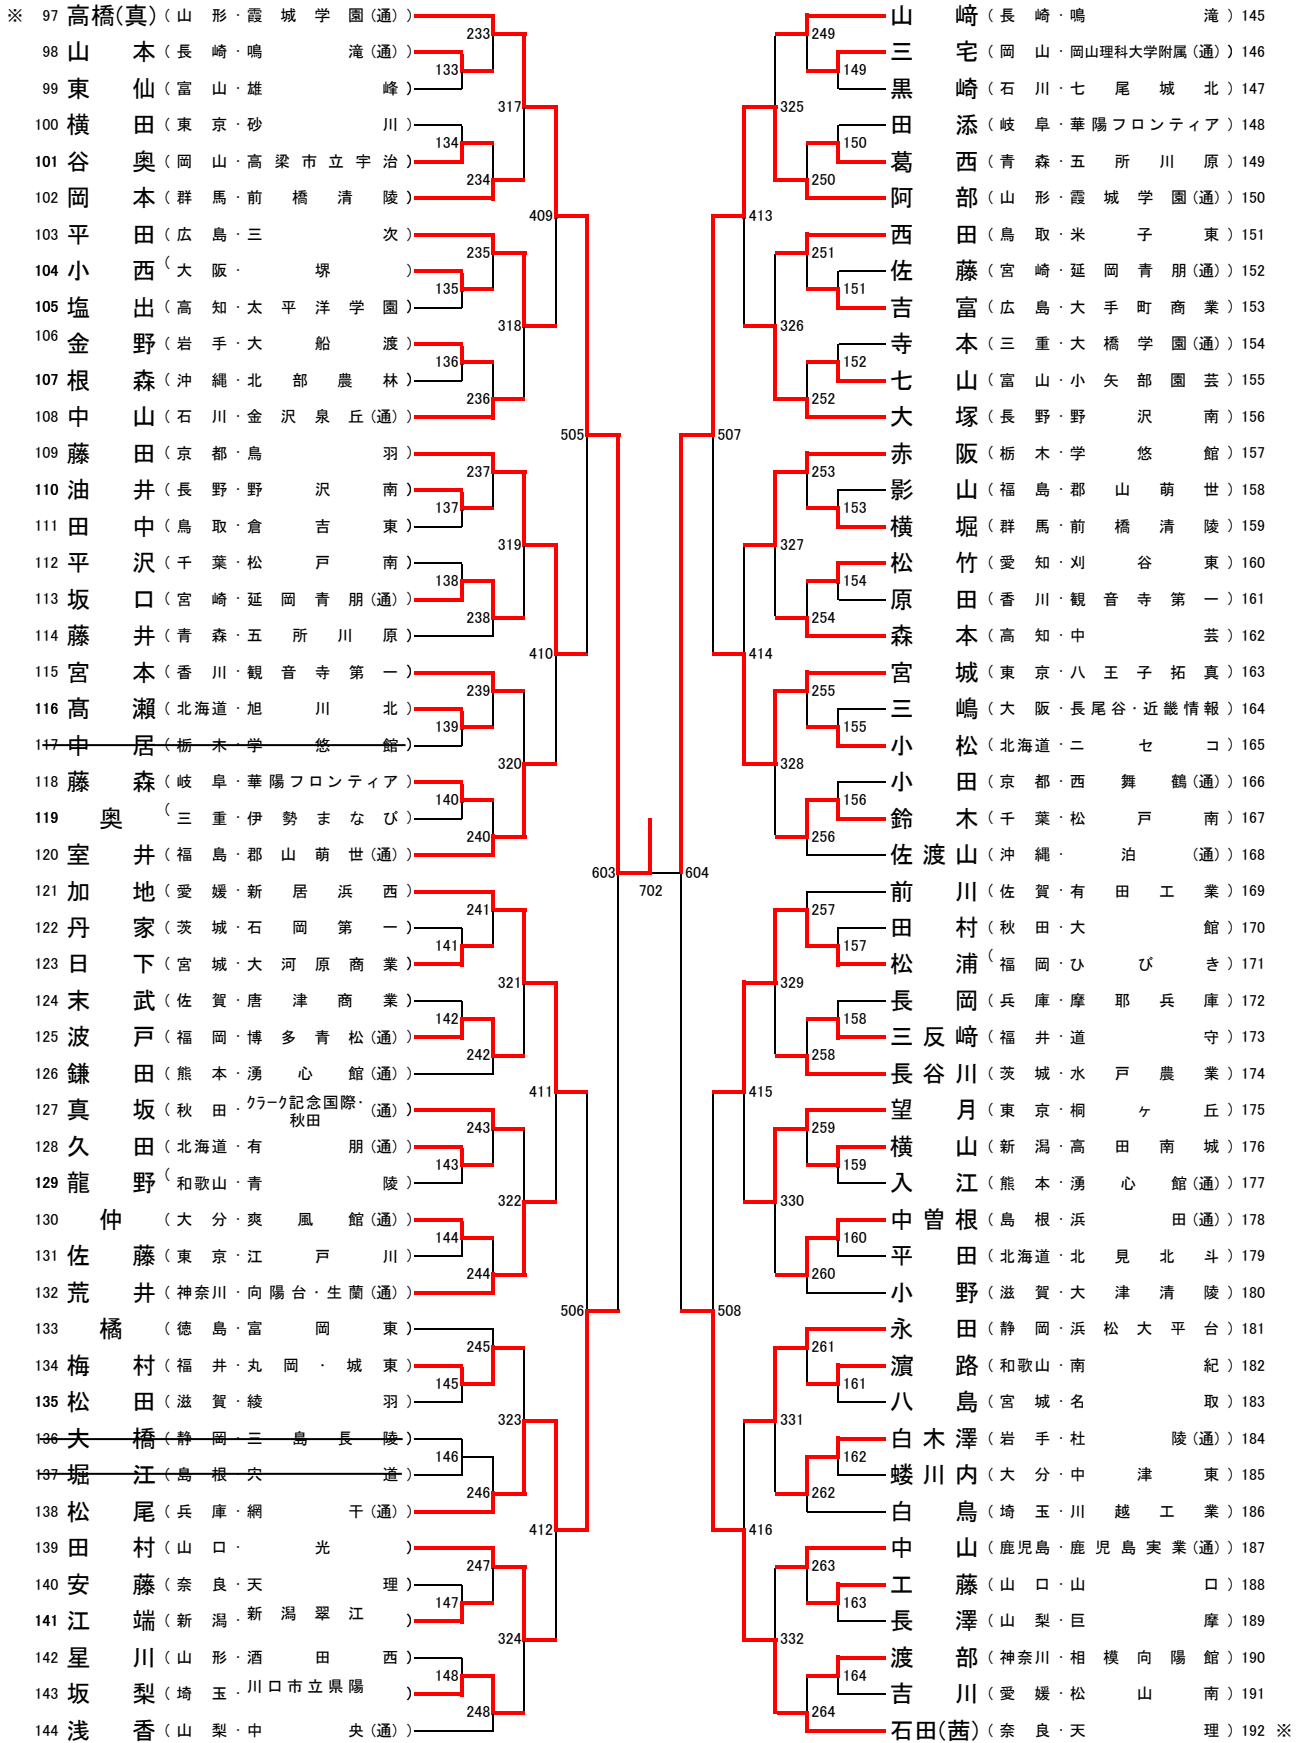

女子個人(2)

※ = シード選手