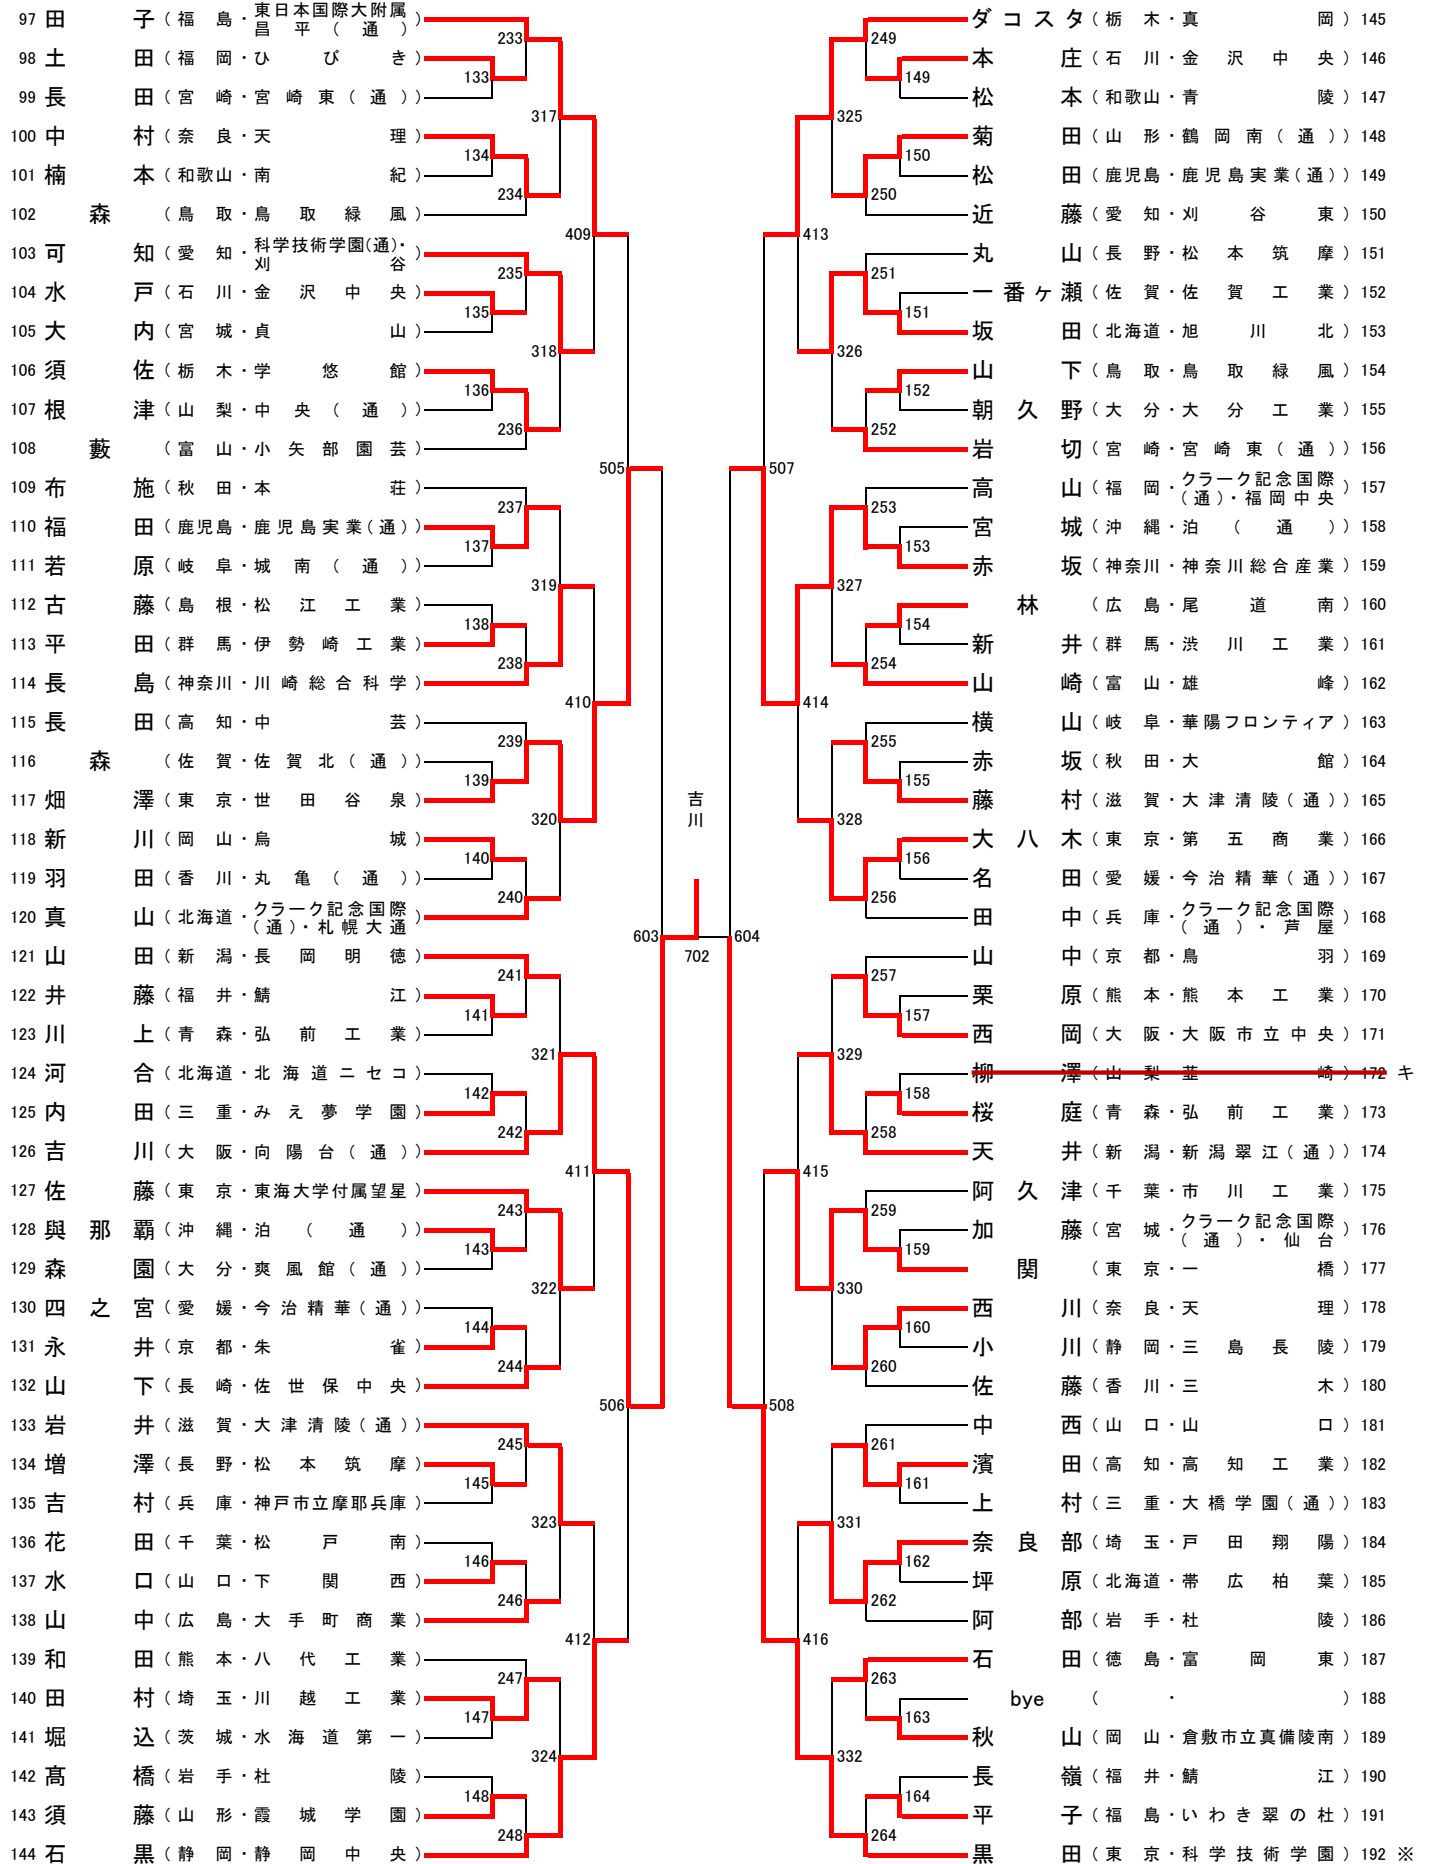

男子個人（2）

※ = シード選手