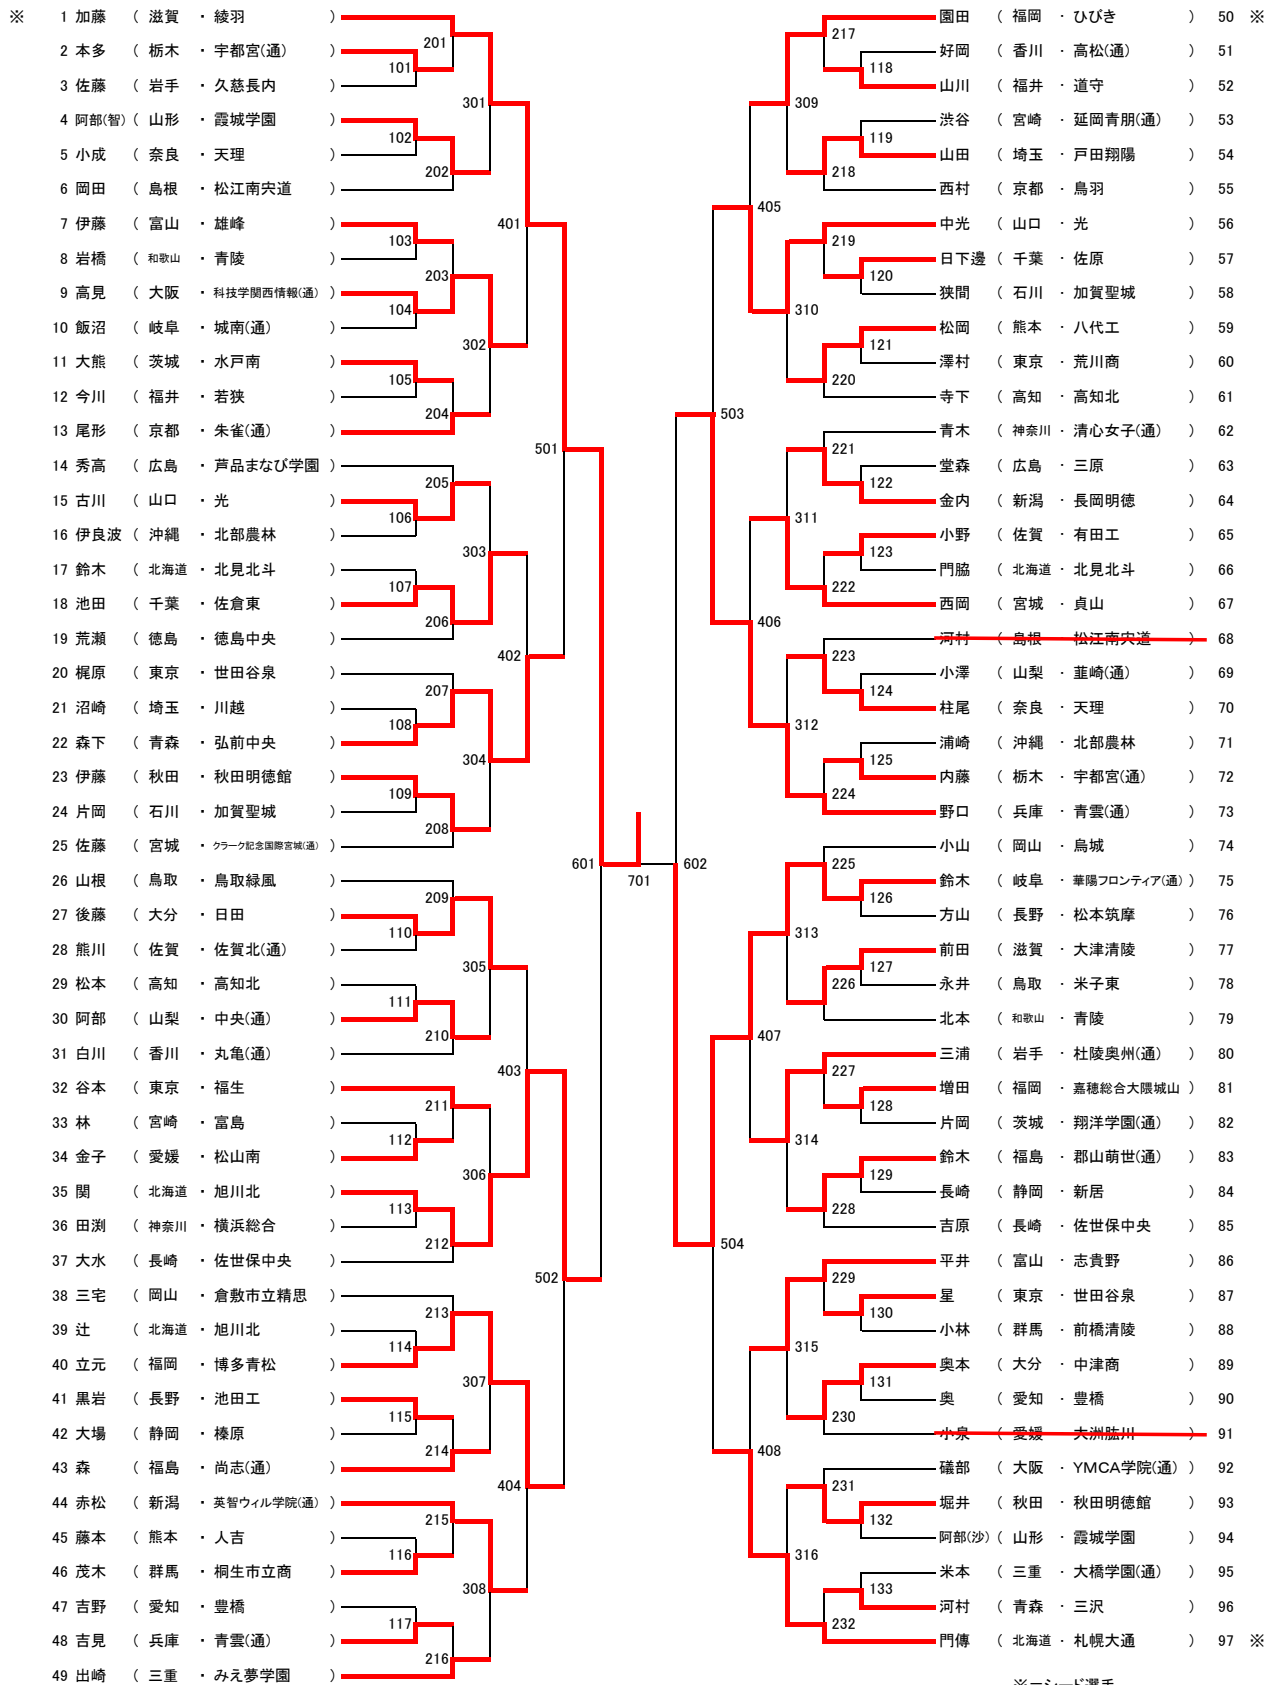

女子個人(1)

※=シード選手