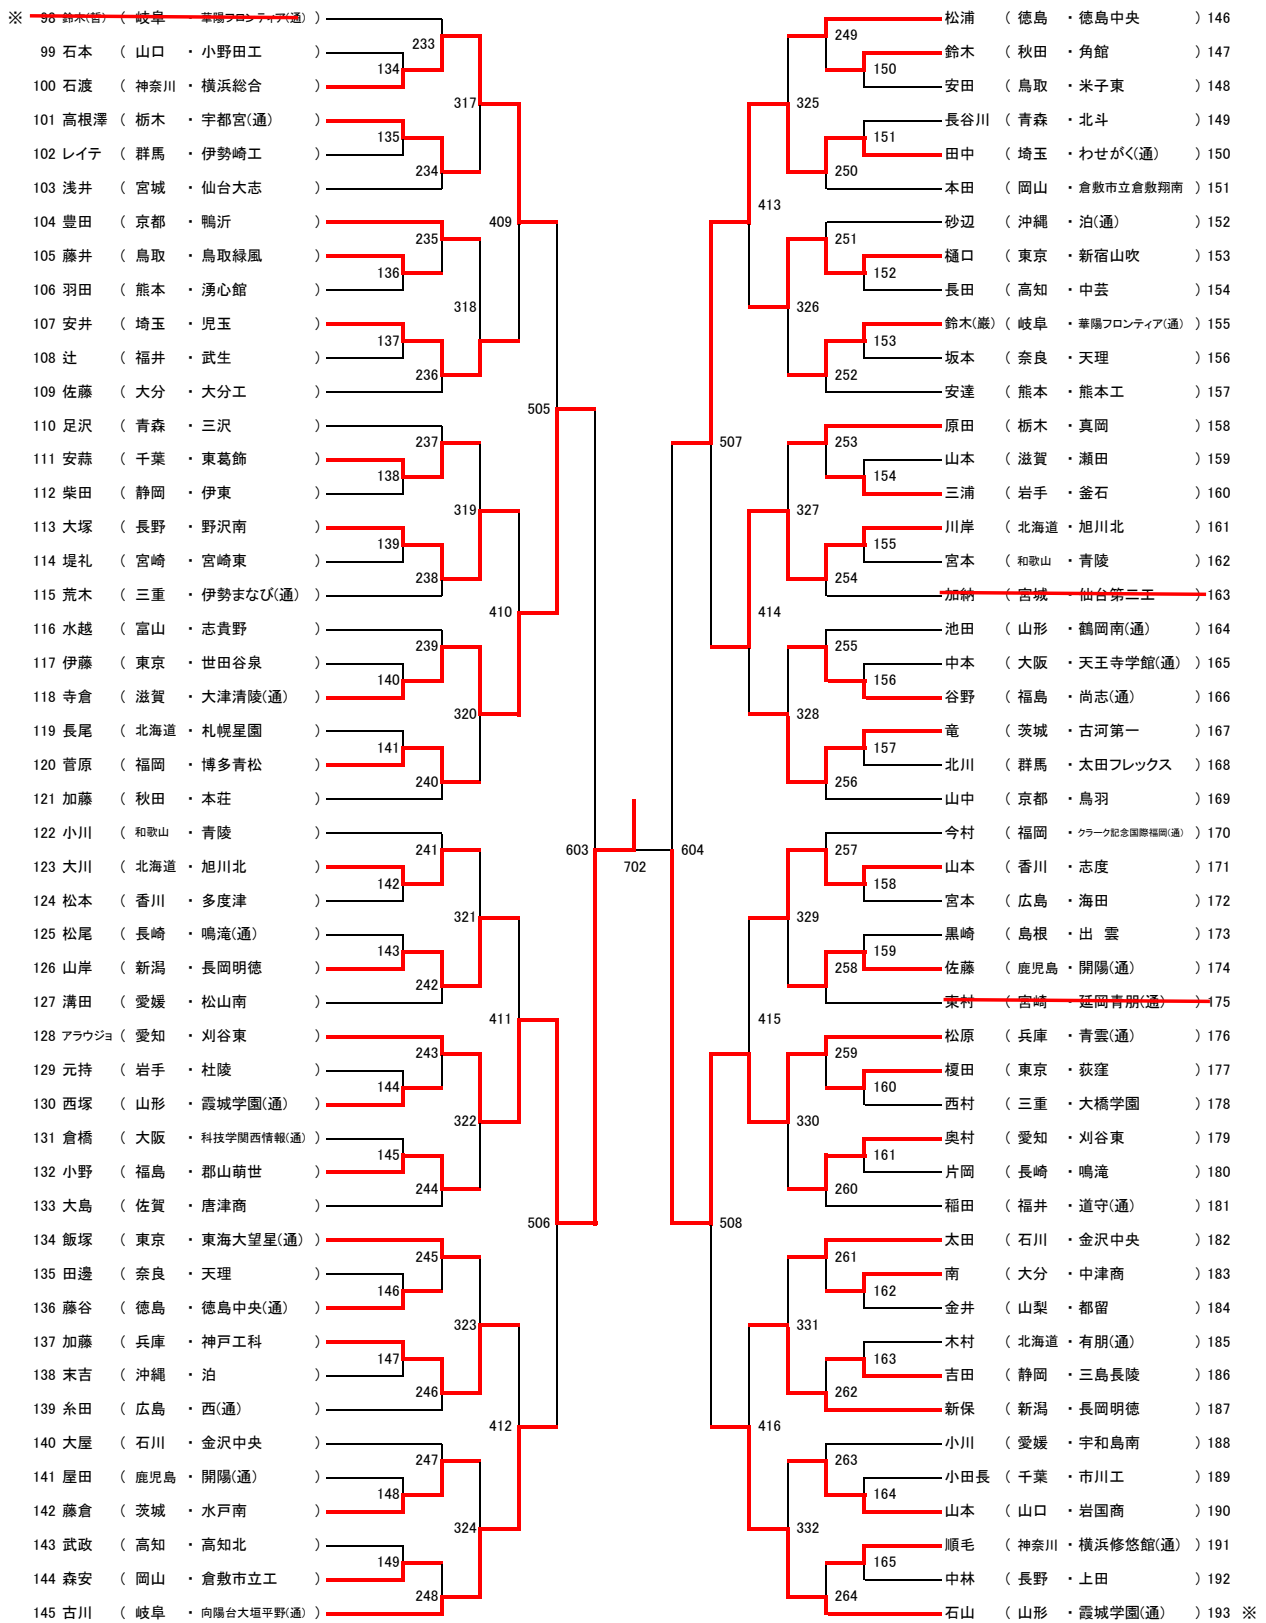

男子個人(2)

※=シード選手